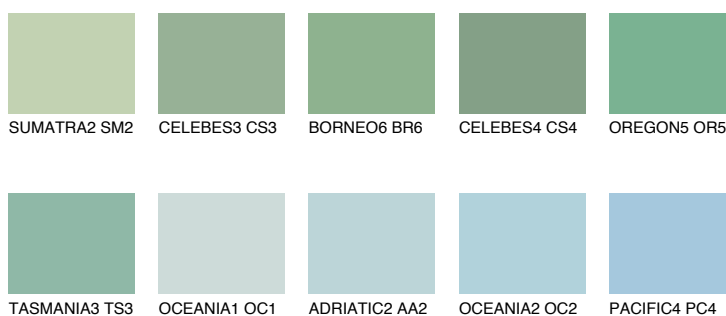

OREGON3 OR3

☀️ 50% **TSR 52%**

Doplňkovou barvami

ODSTÍNY CON

Odstíny Intense

Více informací o omítkách a barvách naleznete na

www.ceresit.cz

*Prezentované odstíny jsou součástí aktuální palety fasádních omítek a barev nabízené značkou Ceresit. Berte prosím na vědomí, že se barvy v originální podobě mohou lišit od barev zobrazených na monitoru. Elektronická a tištěná podoba vzorníku není považována za plně spolehlivou prezentaci. Doporučujeme proto vybrané barvy porovnat se skutečnými vzorkovnicí.