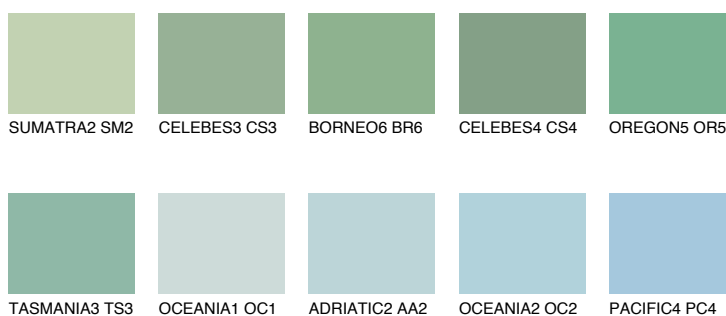

## OREGON3 OR3

☀️ 50%    **TSR 52%**

### Doplňkovou barvami

#### Odstíny Intense

Více informací o omítkách a barvách naleznete na  
[www.ceresit.cz](http://www.ceresit.cz)

\*Prezentované odstíny jsou součástí aktuální palety fasádních omítek a barev nabízené značkou Ceresit. Berte prosím na vědomí, že se barvy v originální podobě mohou lišit od barev zobrazených na monitoru. Elektronická a tištěná podoba vzorníku není považována za plně spolehlivou prezentaci. Doporučujeme proto vybrané barvy porovnat se skutečnými vzorkovnicí.