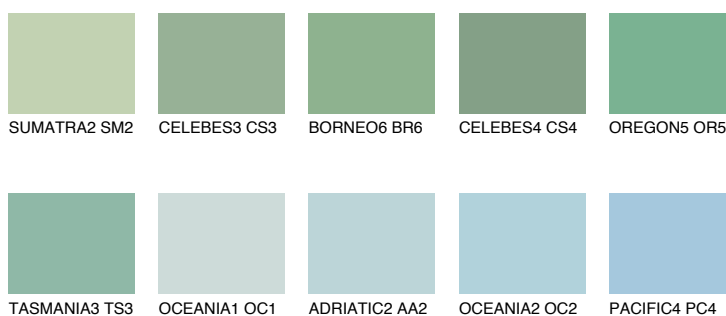

## OREGON3 OR3

☀️ 50%    **TSR 52%**

### Doplňkovou barvami

#### Odstíny Intense

Více informací o omítkách a barvách naleznete na

[www.ceresit.cz](http://www.ceresit.cz)

\*Prezentované odstíny jsou součástí aktuální palety fasádních omítek a barev nabízené značkou Ceresit. Berte prosím na vědomí, že se barvy v originální podobě mohou lišit od barev zobrazených na monitoru. Elektronická a tištěná podoba vzorníku není považována za plně spolehlivou prezentaci. Doporučujeme proto vybrané barvy porovnat se skutečnými vzorkovnicí.