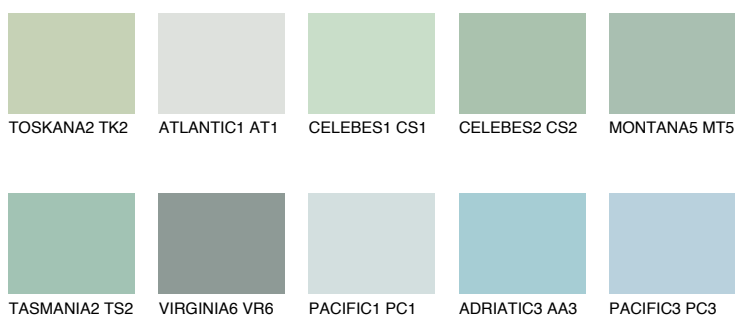

OREGON2 OR2

58% **TSR** 56%

Doplňkovou barvami

ODSTÍNY CON

Odstíny Intense

Více informací o omítkách a barvách naleznete na

www.ceresit.cz

*Prezentované odstíny jsou součástí aktuální palety fasádních omítek a barev nabízené značkou Ceresit. Berte prosím na vědomí, že se barvy v originální podobě mohou lišit od barev zobrazených na monitoru. Elektronická a tištěná podoba vzorníku není považována za plně spolehlivou prezentaci. Doporučujeme proto vybrané barvy porovnat se skutečnými vzorkovnicí.