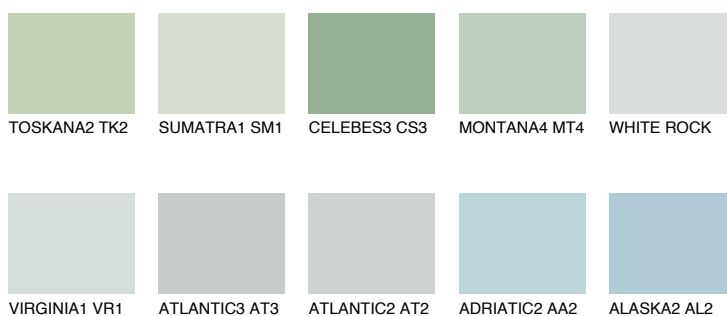

OREGON1 OR173% **TSR** 66%**Doplňkovou barvami****ODSTÍNY CON****Odstíny Intense**

Více informací o omítkách a barvách naleznete na
www.ceresit.cz

*Prezentované odstíny jsou součástí aktuální palety fasádních omítek a barev nabízené značkou Ceresit. Berte prosím na vědomí, že se barvy v originální podobě mohou lišit od barev zobrazených na monitoru. Elektronická a tištěná podoba vzorníku není považována za plně spolehlivou prezentaci. Doporučujeme proto vybrané barvy porovnat se skutečnými vzorkovnicí.