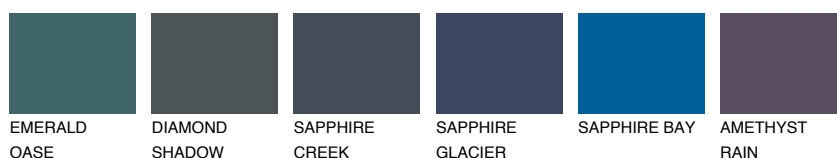

OREGON1 OR173% **TSR** 66%**Doplňkovou barvami****ODSTÍNY CON****Odstíny Intense**

Více informací o omítkách a barvách naleznete na
www.ceresit.cz

*Prezentované odstíny jsou součástí aktuální palety fasádních omítek a barev nabízené značkou Ceresit. Berte prosím na vědomí, že se barvy v originální podobě mohou lišit od barev zobrazených na monitoru. Elektronická a tištěná podoba vzorníku není považována za plně spolehlivou prezentaci. Doporučujeme proto vybrané barvy porovnat se skutečnými vzorkovnicí.