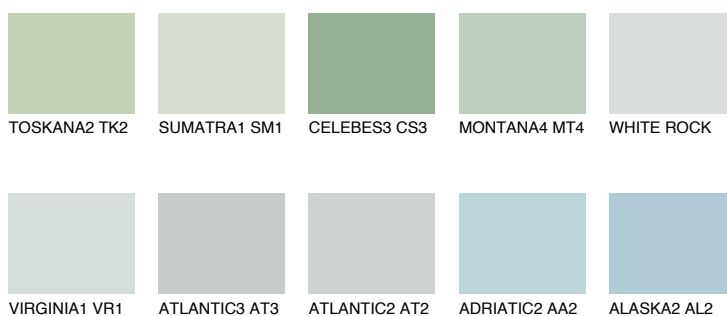

**OREGON1 OR1**73% **TSR** 66%**Doplňkovou barvami****ODSTÍNY CON****Odstíny Intense**

Více informací o omítkách a barvách naleznete na  
[www.ceresit.cz](http://www.ceresit.cz)

\*Prezentované odstíny jsou součástí aktuální palety fasádních omítek a barev nabízené značkou Ceresit. Berte prosím na vědomí, že se barvy v originální podobě mohou lišit od barev zobrazených na monitoru. Elektronická a tištěná podoba vzorníku není považována za plně spolehlivou prezentaci. Doporučujeme proto vybrané barvy porovnat se skutečnými vzorkovnicí.