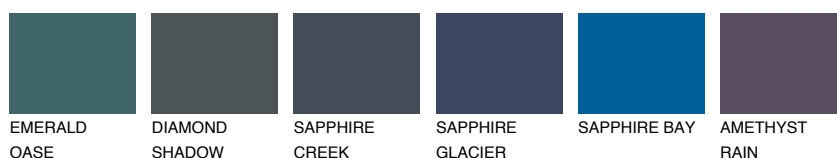

**OREGON1 OR1**73% **TSR** 66%**Doplňkovou barvami****ODSTÍNY CON****Odstíny Intense**

Více informací o omítkách a barvách naleznete na  
[www.ceresit.cz](http://www.ceresit.cz)

\*Prezentované odstíny jsou součástí aktuální palety fasádních omítek a barev nabízené značkou Ceresit. Berte prosím na vědomí, že se barvy v originální podobě mohou lišit od barev zobrazených na monitoru. Elektronická a tištěná podoba vzorníku není považována za plně spolehlivou prezentaci. Doporučujeme proto vybrané barvy porovnat se skutečnými vzorkovnicí.