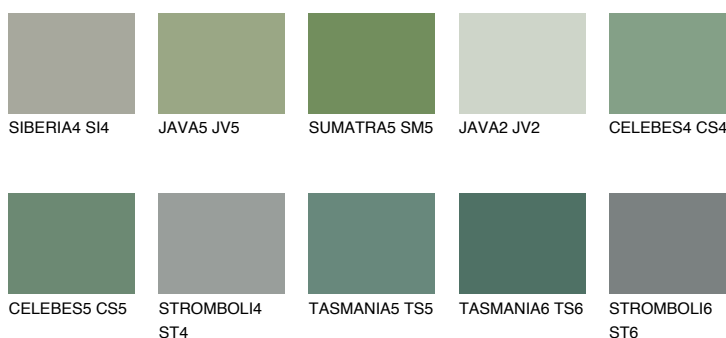

**CELEBES6 CS6**☀ 17% **TSR 14%****Doplňkovou barvami****ODSTÍNY CON****Odstíny Intense**

Více informací o omítkách a barvách naleznete na

www.ceresit.cz

*Prezentované odstíny jsou součástí aktuální palety fasádních omítek a barev nabízené značkou Ceresit. Berte prosím na vědomí, že se barvy v originální podobě mohou lišit od barev zobrazených na monitoru. Elektronická a tištěná podoba vzorníku není považována za plně spolehlivou prezentaci. Doporučujeme proto vybrané barvy porovnat se skutečnými vzorkovnicí.