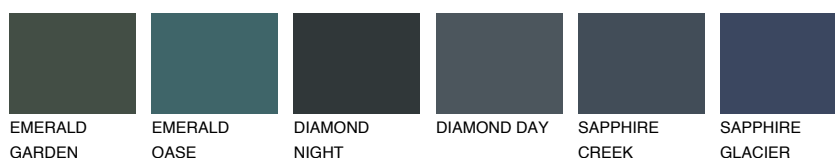

**CELEBES6 CS6**☀ 17% **TSR 14%****Doplňkovou barvami****ODSTÍNY CON****Odstíny Intense**

Více informací o omítkách a barvách naleznete na

www.ceresit.cz

*Prezentované odstíny jsou součástí aktuální palety fasádních omítek a barev nabízené značkou Ceresit. Berte prosím na vědomí, že se barvy v originální podobě mohou lišit od barev zobrazených na monitoru. Elektronická a tištěná podoba vzorníku není považována za plně spolehlivou prezentaci. Doporučujeme proto vybrané barvy porovnat se skutečnými vzorkovnicí.