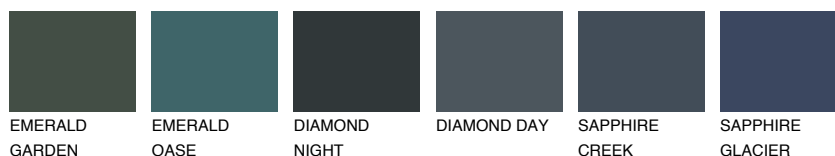

Odstíny Intense