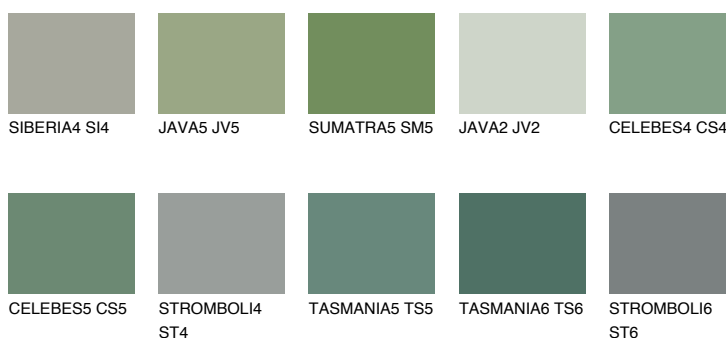

## CELEBES6 CS6

☀️ 17%    **TSR 14%**

### Doplňkovou barvami

#### Odstíny Intense

Více informací o omítkách a barvách naleznete na

[www.ceresit.cz](http://www.ceresit.cz)

\*Prezentované odstíny jsou součástí aktuální palety fasádních omítek a barev nabízené značkou Ceresit. Berte prosím na vědomí, že se barvy v originální podobě mohou lišit od barev zobrazených na monitoru. Elektronická a tištěná podoba vzorníku není považována za plně spolehlivou prezentaci. Doporučujeme proto vybrané barvy porovnat se skutečnými vzorkovnicí.