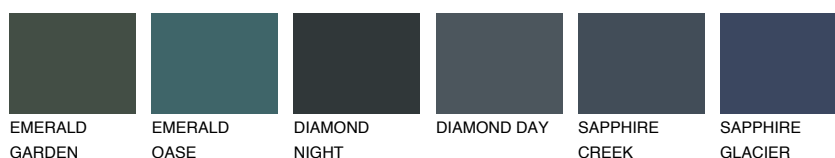

CELEBES6 CS6

☀ 17% **TSR** 14%

Doplňkovou barvami

ODSTÍNY CON

Odstíny Intense

Více informací o omítkách a barvách naleznete na

www.ceresit.cz

*Prezentované odstíny jsou součástí aktuální palety fasádních omítek a barev nabízené značkou Ceresit. Berte prosím na vědomí, že se barvy v originální podobě mohou lišit od barev zobrazených na monitoru. Elektronická a tištěná podoba vzorníku není považována za plně spolehlivou prezentaci. Doporučujeme proto vybrané barvy porovnat se skutečnými vzorkovnicí.