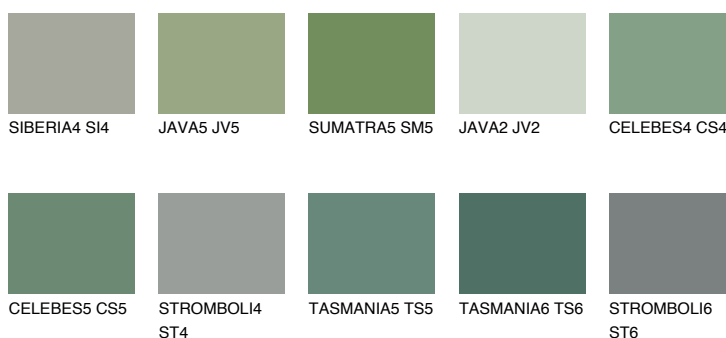

CELEBES6 CS6

☀ 17% **TSR** 14%

Doplňkovou barvami

ODSTÍNY CON

Odstíny Intense

Více informací o omítkách a barvách naleznete na

www.ceresit.cz

*Prezentované odstíny jsou součástí aktuální palety fasádních omítek a barev nabízené značkou Ceresit. Berte prosím na vědomí, že se barvy v originální podobě mohou lišit od barev zobrazených na monitoru. Elektronická a tištěná podoba vzorníku není považována za plně spolehlivou prezentaci. Doporučujeme proto vybrané barvy porovnat se skutečnými vzorkovnicí.