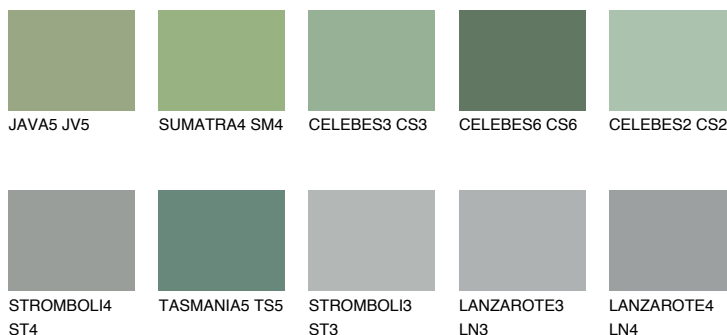

## CELEBES5 CS5

☀ 22% **TSR 22%**

### Doplňkovou barvami

#### Odstíny Intense

Více informací o omítkách a barvách naleznete na

[www.ceresit.cz](http://www.ceresit.cz)

\*Prezentované odstíny jsou součástí aktuální palety fasádních omítek a barev nabízené značkou Ceresit. Berte prosím na vědomí, že se barvy v originální podobě mohou lišit od barev zobrazených na monitoru. Elektronická a tištěná podoba vzorníku není považována za plně spolehlivou prezentaci. Doporučujeme proto vybrané barvy porovnat se skutečnými vzorkovnicí.