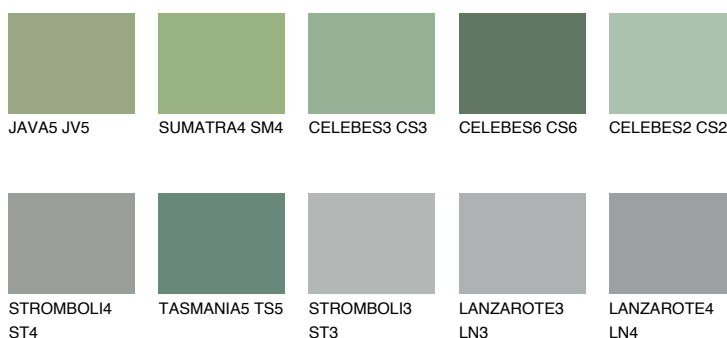

CELEBES5 CS5

☀ 22% **TSR 22%**

Doplňkovou barvami

ODSTÍNY CON

Odstíny Intense

Více informací o omítkách a barvách naleznete na

www.ceresit.cz

*Prezentované odstíny jsou součástí aktuální palety fasádních omítek a barev nabízené značkou Ceresit. Berte prosím na vědomí, že se barvy v originální podobě mohou lišit od barev zobrazených na monitoru. Elektronická a tištěná podoba vzorníku není považována za plně spolehlivou prezentaci. Doporučujeme proto vybrané barvy porovnat se skutečnými vzorkovnicí.