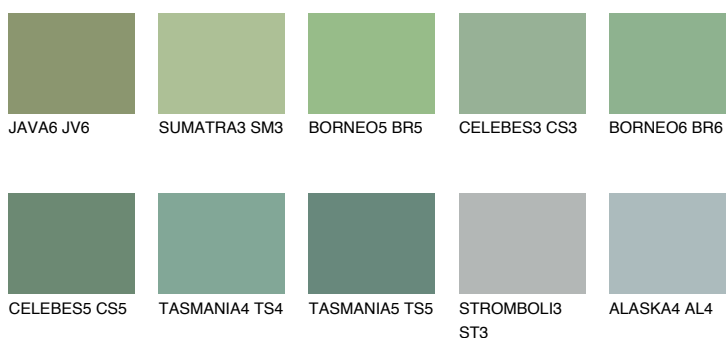

CELEBES4 CS4

☀ 32% **TSR 32%**

Doplňkovou barvami

ODSTÍNY CON

Odstíny Intense

Více informací o omítkách a barvách naleznete na

www.ceresit.cz

*Prezentované odstíny jsou součástí aktuální palety fasádních omítek a barev nabízené značkou Ceresit. Berte prosím na vědomí, že se barvy v originální podobě mohou lišit od barev zobrazených na monitoru. Elektronická a tištěná podoba vzorníku není považována za plně spolehlivou prezentaci. Doporučujeme proto vybrané barvy porovnat se skutečnými vzorkovnicí.