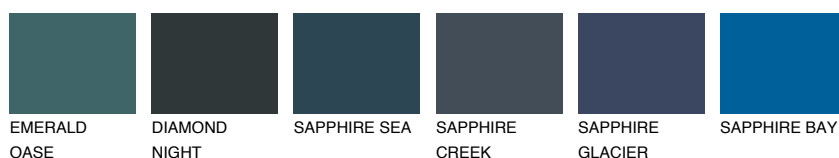

CELEBES4 CS4

☀ 32% **TSR 32%**

Doplňkovou barvami

ODSTÍNY CON

Odstíny Intense

Více informací o omítkách a barvách naleznete na

www.ceresit.cz

*Prezentované odstíny jsou součástí aktuální palety fasádních omítek a barev nabízené značkou Ceresit. Berte prosím na vědomí, že se barvy v originální podobě mohou lišit od barev zobrazených na monitoru. Elektronická a tištěná podoba vzorníku není považována za plně spolehlivou prezentaci. Doporučujeme proto vybrané barvy porovnat se skutečnými vzorkovnicí.