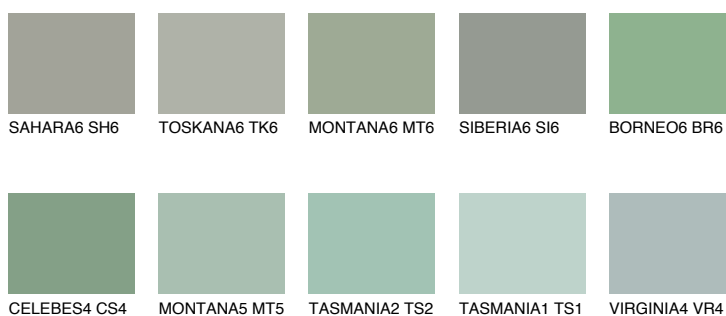

**CELEBES3 CS3**☀ 40% **TSR 48%****Doplňkovou barvami****ODSTÍNY CON****Odstíny Intense**

Více informací o omítkách a barvách naleznete na

www.ceresit.cz

*Prezentované odstíny jsou součástí aktuální palety fasádních omítek a barev nabízené značkou Ceresit. Berte prosím na vědomí, že se barvy v originální podobě mohou lišit od barev zobrazených na monitoru. Elektronická a tištěná podoba vzorníku není považována za plně spolehlivou prezentaci. Doporučujeme proto vybrané barvy porovnat se skutečnými vzorkovnicí.