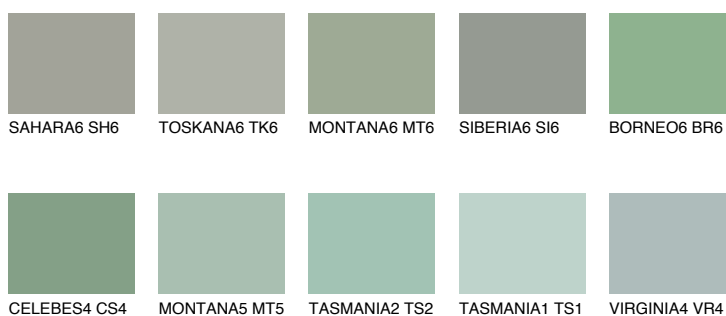

**CELEBES3 CS3**☀️ 40%    **TSR 48%****Doplňkovou barvami****ODSTÍNY CON****Odstíny Intense**

Více informací o omítkách a barvách naleznete na

[www.ceresit.cz](http://www.ceresit.cz)

\*Prezentované odstíny jsou součástí aktuální palety fasádních omítek a barev nabízené značkou Ceresit. Berte prosím na vědomí, že se barvy v originální podobě mohou lišit od barev zobrazených na monitoru. Elektronická a tištěná podoba vzorníku není považována za plně spolehlivou prezentaci. Doporučujeme proto vybrané barvy porovnat se skutečnými vzorkovnicí.