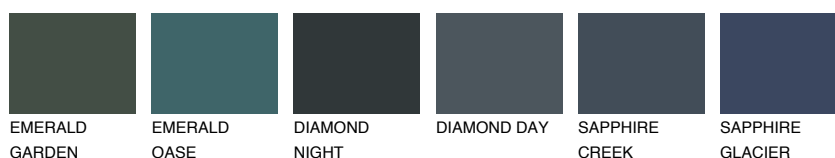

**CELEBES3 CS3**☀ 40% **TSR 48%****Doplňkovou barvami****ODSTÍNY CON****Odstíny Intense**

Více informací o omítkách a barvách naleznete na

www.ceresit.cz

*Prezentované odstíny jsou součástí aktuální palety fasádních omítek a barev nabízené značkou Ceresit. Berte prosím na vědomí, že se barvy v originální podobě mohou lišit od barev zobrazených na monitoru. Elektronická a tištěná podoba vzorníku není považována za plně spolehlivou prezentaci. Doporučujeme proto vybrané barvy porovnat se skutečnými vzorkovnicí.