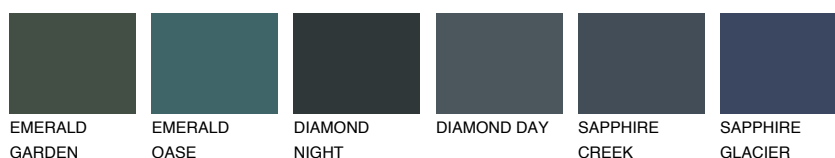

CELEBES3 CS3

☀️ 40% **TSR 48%**

Doplňkovou barvami

ODSTÍNY CON

Odstíny Intense

Více informací o omítkách a barvách naleznete na

www.ceresit.cz

*Prezentované odstíny jsou součástí aktuální palety fasádních omítek a barev nabízené značkou Ceresit. Berte prosím na vědomí, že se barvy v originální podobě mohou lišit od barev zobrazených na monitoru. Elektronická a tištěná podoba vzorníku není považována za plně spolehlivou prezentaci. Doporučujeme proto vybrané barvy porovnat se skutečnými vzorkovnicí.