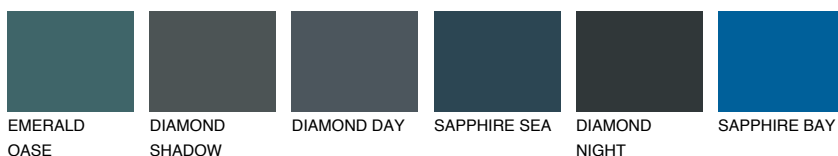

**CELEBES2 CS2**50% **TSR** 47%**Doplňkovou barvami****ODSTÍNY CON****Odstíny Intense**

Více informací o omítkách a barvách naleznete na

www.ceresit.cz

*Prezentované odstíny jsou součástí aktuální palety fasádních omítek a barev nabízené značkou Ceresit. Berte prosím na vědomí, že se barvy v originální podobě mohou lišit od barev zobrazených na monitoru. Elektronická a tištěná podoba vzorníku není považována za plně spolehlivou prezentaci. Doporučujeme proto vybrané barvy porovnat se skutečnými vzorkovnicí.