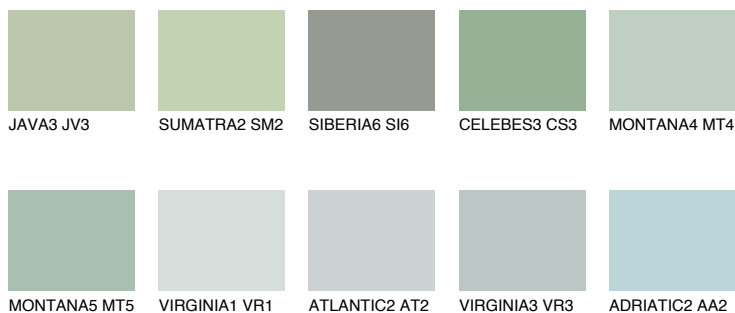

**CELEBES2 CS2**50% **TSR** 47%**Doplňkovou barvami****ODSTÍNY CON****Odstíny Intense**

Více informací o omítkách a barvách naleznete na

www.ceresit.cz

*Prezentované odstíny jsou součástí aktuální palety fasádních omítek a barev nabízené značkou Ceresit. Berte prosím na vědomí, že se barvy v originální podobě mohou lišit od barev zobrazených na monitoru. Elektronická a tištěná podoba vzorníku není považována za plně spolehlivou prezentaci. Doporučujeme proto vybrané barvy porovnat se skutečnými vzorkovnicí.