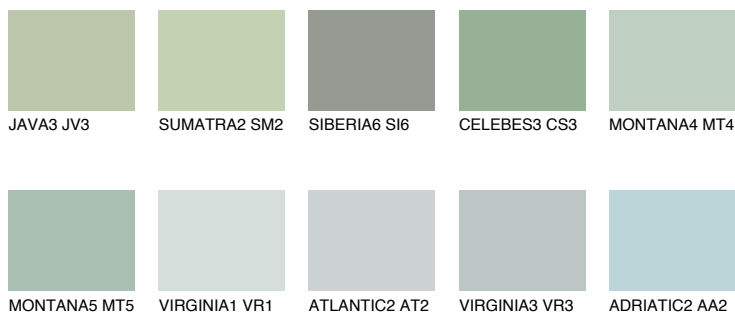

**CELEBES2 CS2**50% **TSR** 47%**Doplňkovou barvami****ODSTÍNY CON****Odstíny Intense**

Více informací o omítkách a barvách naleznete na

[www.ceresit.cz](http://www.ceresit.cz)

\*Prezentované odstíny jsou součástí aktuální palety fasádních omítek a barev nabízené značkou Ceresit. Berte prosím na vědomí, že se barvy v originální podobě mohou lišit od barev zobrazených na monitoru. Elektronická a tištěná podoba vzorníku není považována za plně spolehlivou prezentaci. Doporučujeme proto vybrané barvy porovnat se skutečnými vzorkovnicí.