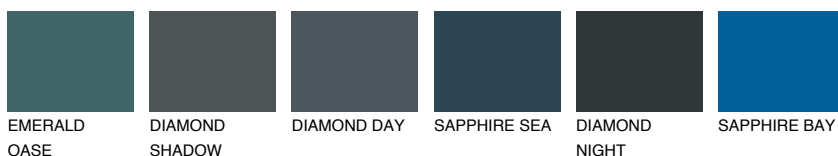

**CELEBES2 CS2**50% **TSR** 47%**Doplňkovou barvami****ODSTÍNY CON****Odstíny Intense**

Více informací o omítkách a barvách naleznete na

[www.ceresit.cz](http://www.ceresit.cz)

\*Prezentované odstíny jsou součástí aktuální palety fasádních omítek a barev nabízené značkou Ceresit. Berte prosím na vědomí, že se barvy v originální podobě mohou lišit od barev zobrazených na monitoru. Elektronická a tištěná podoba vzorníku není považována za plně spolehlivou prezentaci. Doporučujeme proto vybrané barvy porovnat se skutečnými vzorkovnicí.