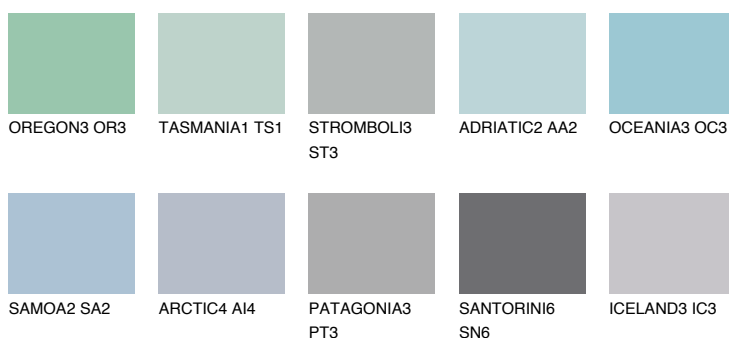

ALASKA2 AL2

57% TSR 59%

Doplňkovou barvami

ODSTÍNY CON

Odstíny Intense

Více informací o omítkách a barvách naleznete na

www.ceresit.cz

*Prezentované odstíny jsou součástí aktuální palety fasádních omítek a barev nabízené značkou Ceresit. Berte prosím na vědomí, že se barvy v originální podobě mohou lišit od barev zobrazených na monitoru. Elektronická a tištěná podoba vzorníku není považována za plně spolehlivou prezentaci. Doporučujeme proto vybrané barvy porovnat se skutečnými vzorkovnicí.