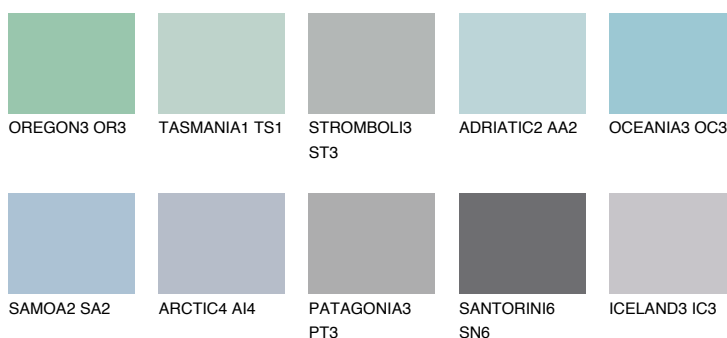

## ALASKA2 AL2

57% TSR 59%

### Doplňkovou barvami

#### Odstíny Intense

Více informací o omítkách a barvách naleznete na

[www.ceresit.cz](http://www.ceresit.cz)

\*Prezentované odstíny jsou součástí aktuální palety fasádních omítek a barev nabízené značkou Ceresit. Berte prosím na vědomí, že se barvy v originální podobě mohou lišit od barev zobrazených na monitoru. Elektronická a tištěná podoba vzorníku není považována za plně spolehlivou prezentaci. Doporučujeme proto vybrané barvy porovnat se skutečnými vzorkovnicí.