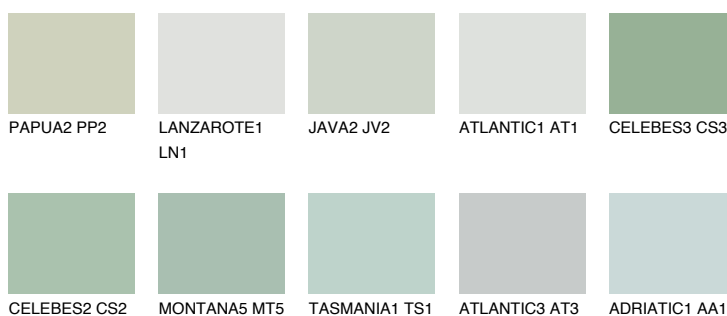

**CELEBES1 CS1**69% **TSR** 64%**Doplňkovou barvami****ODSTÍNY CON****Odstíny Intense**

Více informací o omítkách a barvách naleznete na

www.ceresit.cz

*Prezentované odstíny jsou součástí aktuální palety fasádních omítek a barev nabízené značkou Ceresit. Berte prosím na vědomí, že se barvy v originální podobě mohou lišit od barev zobrazených na monitoru. Elektronická a tištěná podoba vzorníku není považována za plně spolehlivou prezentaci. Doporučujeme proto vybrané barvy porovnat se skutečnými vzorkovnicí.