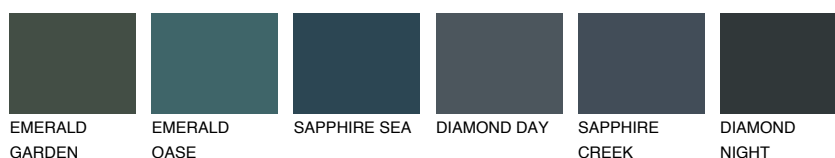

CELEBES1 CS1

69% **TSR** 64%

Doplňkovou barvami

ODSTÍNY CON

Odstíny Intense

Více informací o omítkách a barvách naleznete na
www.ceresit.cz

*Prezentované odstíny jsou součástí aktuální palety fasádních omítek a barev nabízené značkou Ceresit. Berte prosím na vědomí, že se barvy v originální podobě mohou lišit od barev zobrazených na monitoru. Elektronická a tištěná podoba vzorníku není považována za plně spolehlivou prezentaci. Doporučujeme proto vybrané barvy porovnat se skutečnými vzorkovnicí.