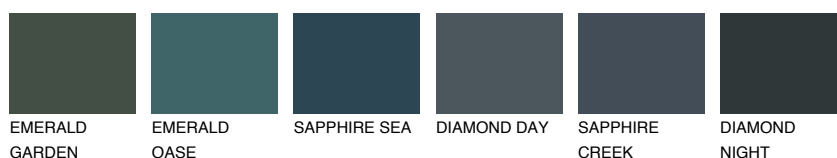

**CELEBES1 CS1**69% **TSR** 64%**Doplňkovou barvami****ODSTÍNY CON****Odstíny Intense**

Více informací o omítkách a barvách naleznete na

www.ceresit.cz

*Prezentované odstíny jsou součástí aktuální palety fasádních omítek a barev nabízené značkou Ceresit. Berte prosím na vědomí, že se barvy v originální podobě mohou lišit od barev zobrazených na monitoru. Elektronická a tištěná podoba vzorníku není považována za plně spolehlivou prezentaci. Doporučujeme proto vybrané barvy porovnat se skutečnými vzorkovnicí.