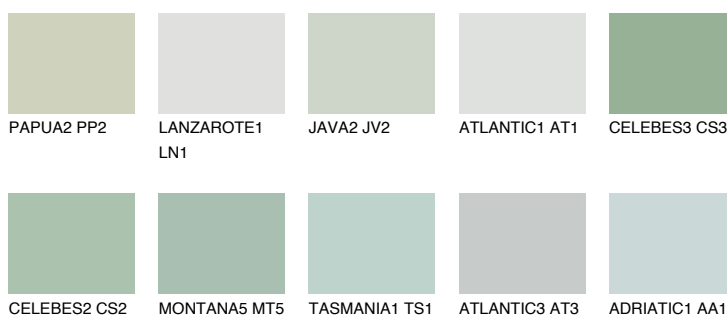

CELEBES1 CS1

69% **TSR** 64%

Doplňkovou barvami

ODSTÍNY CON

Odstíny Intense

Více informací o omítkách a barvách naleznete na
www.ceresit.cz

*Prezentované odstíny jsou součástí aktuální palety fasádních omítek a barev nabízené značkou Ceresit. Berte prosím na vědomí, že se barvy v originální podobě mohou lišit od barev zobrazených na monitoru. Elektronická a tištěná podoba vzorníku není považována za plně spolehlivou prezentaci. Doporučujeme proto vybrané barvy porovnat se skutečnými vzorkovnicí.