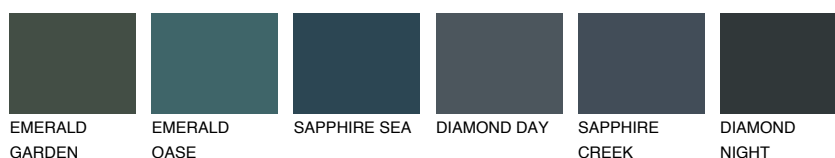

Odstíny Intense