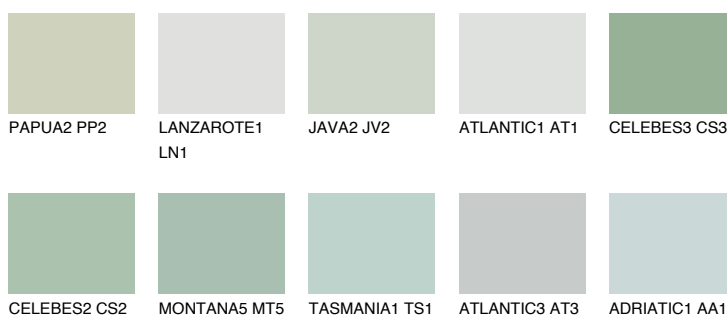

## CELEBES1 CS1

69% **TSR** 64%

### Doplňkovou barvami

#### Odstíny Intense

Více informací o omítkách a barvách naleznete na  
[www.ceresit.cz](http://www.ceresit.cz)

\*Prezentované odstíny jsou součástí aktuální palety fasádních omítek a barev nabízené značkou Ceresit. Berte prosím na vědomí, že se barvy v originální podobě mohou lišit od barev zobrazených na monitoru. Elektronická a tištěná podoba vzorníku není považována za plně spolehlivou prezentaci. Doporučujeme proto vybrané barvy porovnat se skutečnými vzorkovnicí.