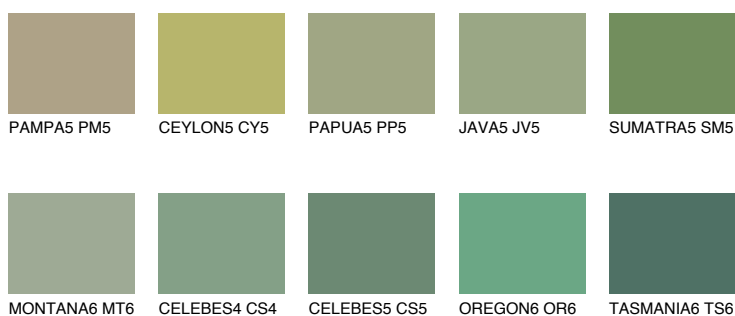

**SUMATRA6 SM6**☀️ 18% **TSR 14%****Doplňkovou barvami****ODSTÍNY CON****Odstíny Intense**

Více informací o omítkách a barvách naleznete na

www.ceresit.cz

*Prezentované odstíny jsou součástí aktuální palety fasádních omítek a barev nabízené značkou Ceresit. Berte prosím na vědomí, že se barvy v originální podobě mohou lišit od barev zobrazených na monitoru. Elektronická a tištěná podoba vzorníku není považována za plně spolehlivou prezentaci. Doporučujeme proto vybrané barvy porovnat se skutečnými vzorkovnicí.