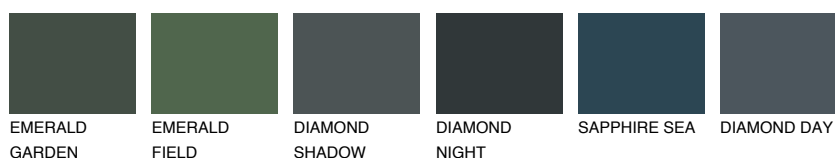

SUMATRA6 SM6

☀️ 18% **TSR 14%**

Doplňkovou barvami

ODSTÍNY CON

Odstíny Intense

Více informací o omítkách a barvách naleznete na
www.ceresit.cz

*Prezentované odstíny jsou součástí aktuální palety fasádních omítek a barev nabízené značkou Ceresit. Berte prosím na vědomí, že se barvy v originální podobě mohou lišit od barev zobrazených na monitoru. Elektronická a tištěná podoba vzorníku není považována za plně spolehlivou prezentaci. Doporučujeme proto vybrané barvy porovnat se skutečnými vzorkovnicí.