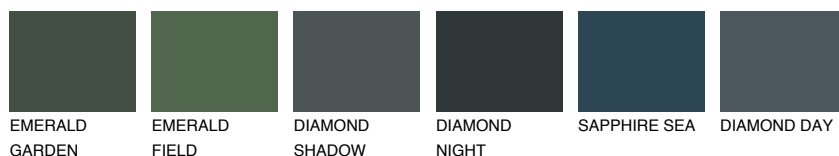

**SUMATRA6 SM6**☀️ 18% **TSR 14%****Doplňkovou barvami****ODSTÍNY CON****Odstíny Intense**

Více informací o omítkách a barvách naleznete na

www.ceresit.cz

*Prezentované odstíny jsou součástí aktuální palety fasádních omítek a barev nabízené značkou Ceresit. Berte prosím na vědomí, že se barvy v originální podobě mohou lišit od barev zobrazených na monitoru. Elektronická a tištěná podoba vzorníku není považována za plně spolehlivou prezentaci. Doporučujeme proto vybrané barvy porovnat se skutečnými vzorkovnicí.