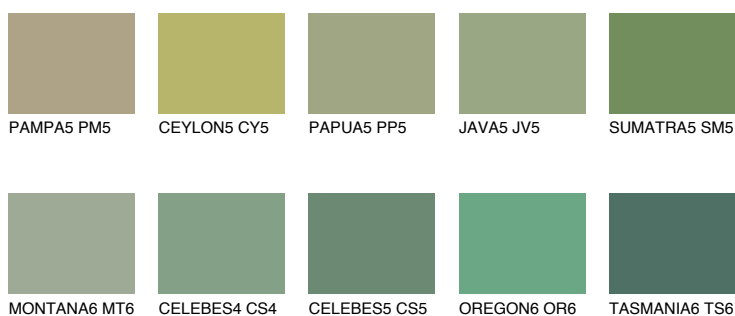

SUMATRA6 SM6

☀️ 18% **TSR 14%**

Doplňkovou barvami

ODSTÍNY CON

Odstíny Intense

Více informací o omítkách a barvách naleznete na
www.ceresit.cz

*Prezentované odstíny jsou součástí aktuální palety fasádních omítek a barev nabízené značkou Ceresit. Berte prosím na vědomí, že se barvy v originální podobě mohou lišit od barev zobrazených na monitoru. Elektronická a tištěná podoba vzorníku není považována za plně spolehlivou prezentaci. Doporučujeme proto vybrané barvy porovnat se skutečnými vzorkovnicí.