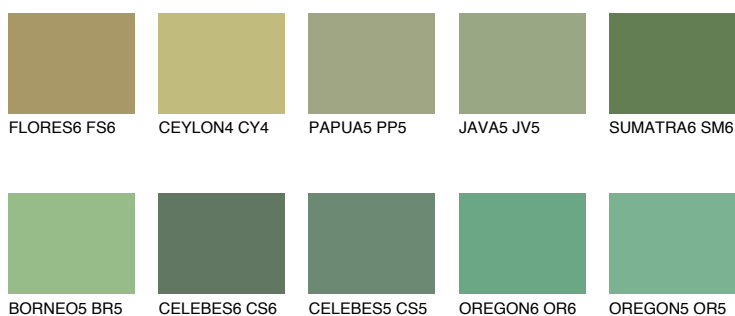

**SUMATRA5 SM5**☀ 24% **TSR 33%****Doplňkovou barvami****ODSTÍNY CON****Odstíny Intense**

Více informací o omítkách a barvách naleznete na
www.ceresit.cz

*Prezentované odstíny jsou součástí aktuální palety fasádních omítek a barev nabízené značkou Ceresit. Berte prosím na vědomí, že se barvy v originální podobě mohou lišit od barev zobrazených na monitoru. Elektronická a tištěná podoba vzorníku není považována za plně spolehlivou prezentaci. Doporučujeme proto vybrané barvy porovnat se skutečnými vzorkovnicí.