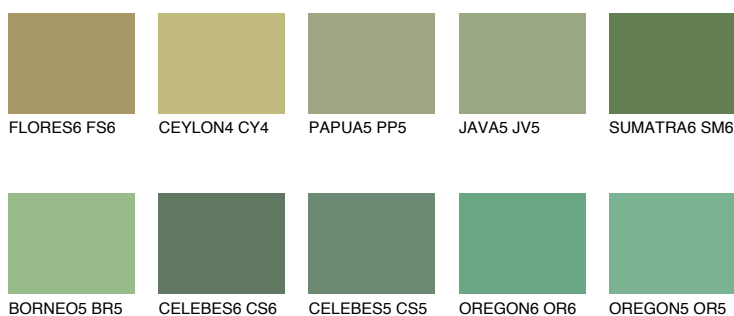

**SUMATRA5 SM5**☀ 24% **TSR 33%****Doplňkovou barvami****ODSTÍNY CON****Odstíny Intense**

Více informací o omítkách a barvách naleznete na
www.ceresit.cz

*Prezentované odstíny jsou součástí aktuální palety fasádních omítek a barev nabízené značkou Ceresit. Berte prosím na vědomí, že se barvy v originální podobě mohou lišit od barev zobrazených na monitoru. Elektronická a tištěná podoba vzorníku není považována za plně spolehlivou prezentaci. Doporučujeme proto vybrané barvy porovnat se skutečnými vzorkovnicí.