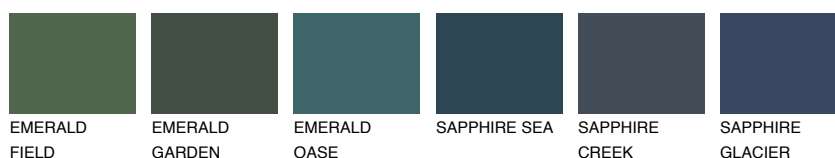

**SUMATRA5 SM5**☀ 24% **TSR 33%****Doplňkovou barvami****ODSTÍNY CON****Odstíny Intense**

Více informací o omítkách a barvách naleznete na
www.ceresit.cz

*Prezentované odstíny jsou součástí aktuální palety fasádních omítek a barev nabízené značkou Ceresit. Berte prosím na vědomí, že se barvy v originální podobě mohou lišit od barev zobrazených na monitoru. Elektronická a tištěná podoba vzorníku není považována za plně spolehlivou prezentaci. Doporučujeme proto vybrané barvy porovnat se skutečnými vzorkovnicí.