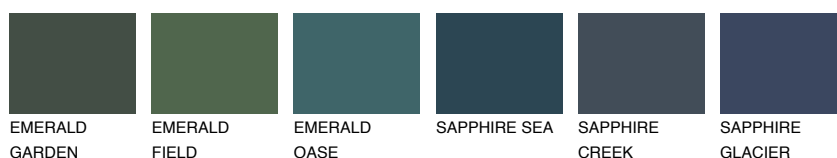

**SUMATRA4 SM4**☀ 40% **TSR 43%****Doplňkovou barvami****ODSTÍNY CON****Odstíny Intense**

Více informací o omítkách a barvách naleznete na
www.ceresit.cz

*Prezentované odstíny jsou součástí aktuální palety fasádních omítek a barev nabízené značkou Ceresit. Berte prosím na vědomí, že se barvy v originální podobě mohou lišit od barev zobrazených na monitoru. Elektronická a tištěná podoba vzorníku není považována za plně spolehlivou prezentaci. Doporučujeme proto vybrané barvy porovnat se skutečnými vzorkovnicí.