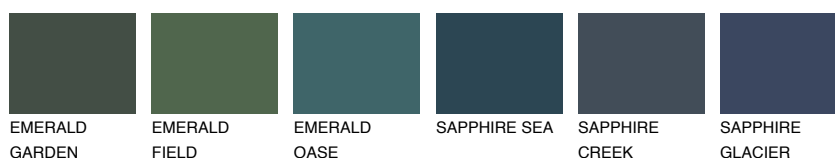

**SUMATRA4 SM4**☀ 40% **TSR 43%****Doplňkovou barvami****ODSTÍNY CON****Odstíny Intense**

Více informací o omítkách a barvách naleznete na
www.ceresit.cz

*Prezentované odstíny jsou součástí aktuální palety fasádních omítek a barev nabízené značkou Ceresit. Berte prosím na vědomí, že se barvy v originální podobě mohou lišit od barev zobrazených na monitoru. Elektronická a tištěná podoba vzorníku není považována za plně spolehlivou prezentaci. Doporučujeme proto vybrané barvy porovnat se skutečnými vzorkovnicí.