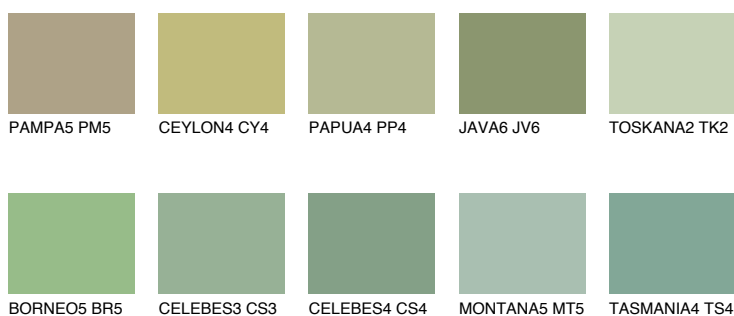

**SUMATRA4 SM4**☀ 40% **TSR 43%****Doplňkovou barvami****ODSTÍNY CON****Odstíny Intense**

Více informací o omítkách a barvách naleznete na
www.ceresit.cz

*Prezentované odstíny jsou součástí aktuální palety fasádních omítek a barev nabízené značkou Ceresit. Berte prosím na vědomí, že se barvy v originální podobě mohou lišit od barev zobrazených na monitoru. Elektronická a tištěná podoba vzorníku není považována za plně spolehlivou prezentaci. Doporučujeme proto vybrané barvy porovnat se skutečnými vzorkovnicí.