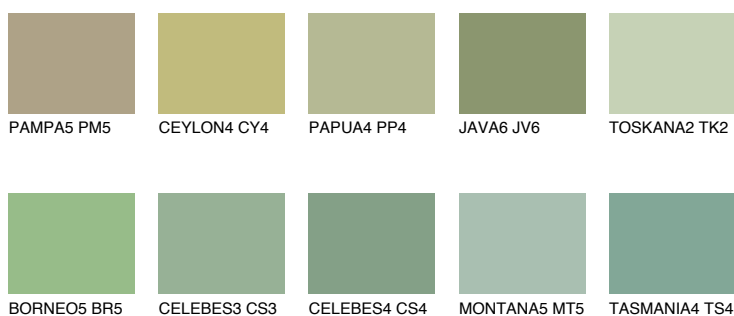

**SUMATRA4 SM4**☀ 40% **TSR 43%****Doplňkovou barvami****ODSTÍNY CON****Odstíny Intense**

Více informací o omítkách a barvách naleznete na

www.ceresit.cz

*Prezentované odstíny jsou součástí aktuální palety fasádních omítek a barev nabízené značkou Ceresit. Berte prosím na vědomí, že se barvy v originální podobě mohou lišit od barev zobrazených na monitoru. Elektronická a tištěná podoba vzorníku není považována za plně spolehlivou prezentaci. Doporučujeme proto vybrané barvy porovnat se skutečnými vzorkovnicí.