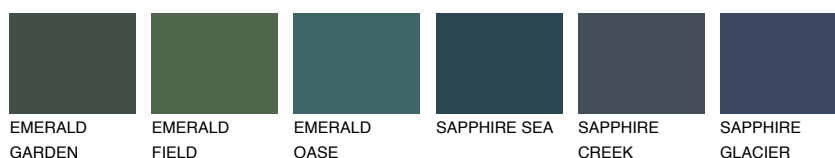

**SUMATRA4 SM4**☀ 40% **TSR 43%****Doplňkovou barvami****ODSTÍNY CON****Odstíny Intense**

Více informací o omítkách a barvách naleznete na

www.ceresit.cz

*Prezentované odstíny jsou součástí aktuální palety fasádních omítek a barev nabízené značkou Ceresit. Berte prosím na vědomí, že se barvy v originální podobě mohou lišit od barev zobrazených na monitoru. Elektronická a tištěná podoba vzorníku není považována za plně spolehlivou prezentaci. Doporučujeme proto vybrané barvy porovnat se skutečnými vzorkovnicí.