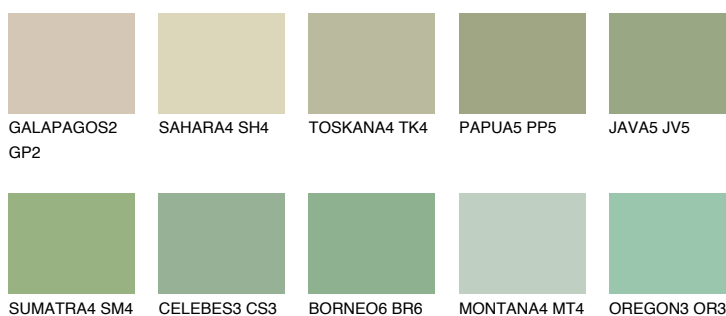

**SUMATRA3 SM3**☀ 49% **TSR** 50%**Doplňkovou barvami****ODSTÍNY CON****Odstíny Intense**

Více informací o omítkách a barvách naleznete na

www.ceresit.cz

*Prezentované odstíny jsou součástí aktuální palety fasádních omítek a barev nabízené značkou Ceresit. Berte prosím na vědomí, že se barvy v originální podobě mohou lišit od barev zobrazených na monitoru. Elektronická a tištěná podoba vzorníku není považována za plně spolehlivou prezentaci. Doporučujeme proto vybrané barvy porovnat se skutečnými vzorkovnicí.