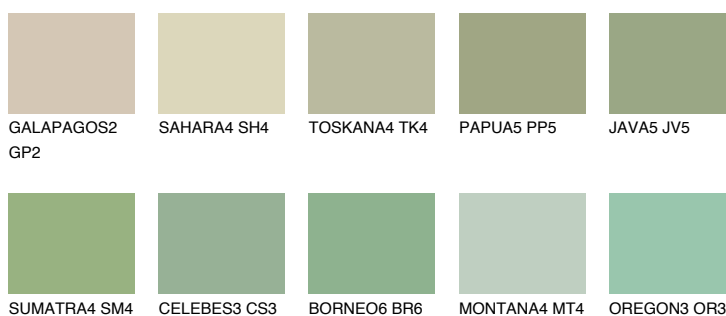

**SUMATRA3 SM3**☀ 49% **TSR** 50%**Doplňkovou barvami****ODSTÍNY CON****Odstíny Intense**

Více informací o omítkách a barvách naleznete na
www.ceresit.cz

*Prezentované odstíny jsou součástí aktuální palety fasádních omítek a barev nabízené značkou Ceresit. Berte prosím na vědomí, že se barvy v originální podobě mohou lišit od barev zobrazených na monitoru. Elektronická a tištěná podoba vzorníku není považována za plně spolehlivou prezentaci. Doporučujeme proto vybrané barvy porovnat se skutečnými vzorkovnicí.