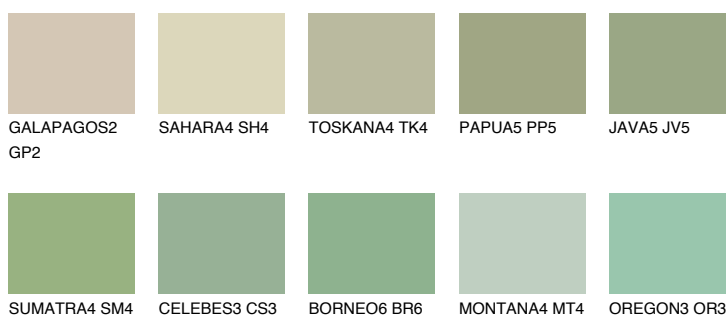

SUMATRA3 SM3

☀ 49% **TSR** 50%

Doplňkovou barvami

ODSTÍNY CON

Odstíny Intense

Více informací o omítkách a barvách naleznete na
www.ceresit.cz

*Prezentované odstíny jsou součástí aktuální palety fasádních omítek a barev nabízené značkou Ceresit. Berte prosím na vědomí, že se barvy v originální podobě mohou lišit od barev zobrazených na monitoru. Elektronická a tištěná podoba vzorníku není považována za plně spolehlivou prezentaci. Doporučujeme proto vybrané barvy porovnat se skutečnými vzorkovnicí.