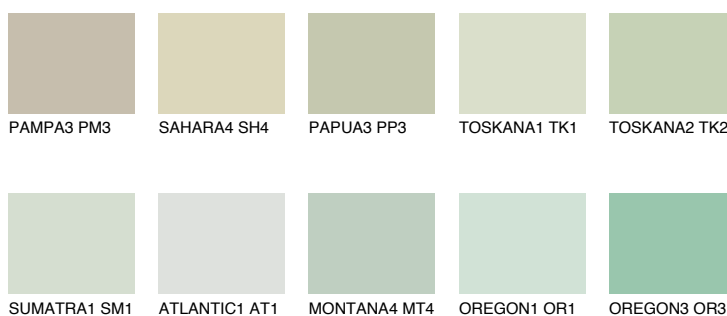


**SUMATRA2 SM2**61% **TSR** 58%**Doplňkovou barvami****ODSTÍNY CON****Odstíny Intense**

Více informací o omítkách a barvách naleznete na  
[www.ceresit.cz](http://www.ceresit.cz)

\*Prezentované odstíny jsou součástí aktuální palety fasádních omítek a barev nabízené značkou Ceresit. Berte prosím na vědomí, že se barvy v originální podobě mohou lišit od barev zobrazených na monitoru. Elektronická a tištěná podoba vzorníku není považována za plně spolehlivou prezentaci. Doporučujeme proto vybrané barvy porovnat se skutečnými vzorkovnicí.