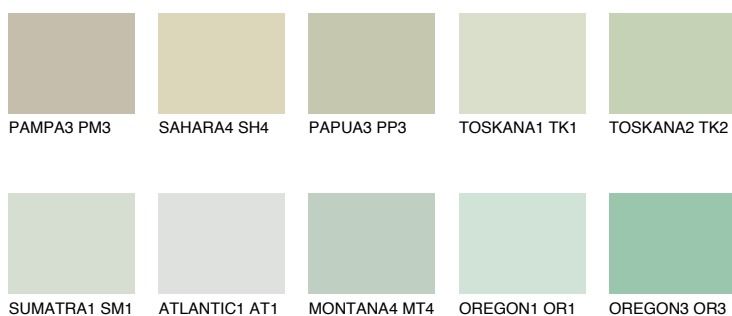


**SUMATRA2 SM2**61% **TSR** 58%**Doplňkovou barvami****ODSTÍNY CON****Odstíny Intense**

Více informací o omítkách a barvách naleznete na

www.ceresit.cz

*Prezentované odstíny jsou součástí aktuální palety fasádních omítek a barev nabízené značkou Ceresit. Berte prosím na vědomí, že se barvy v originální podobě mohou lišit od barev zobrazených na monitoru. Elektronická a tištěná podoba vzorníku není považována za plně spolehlivou prezentaci. Doporučujeme proto vybrané barvy porovnat se skutečnými vzorkovnicí.