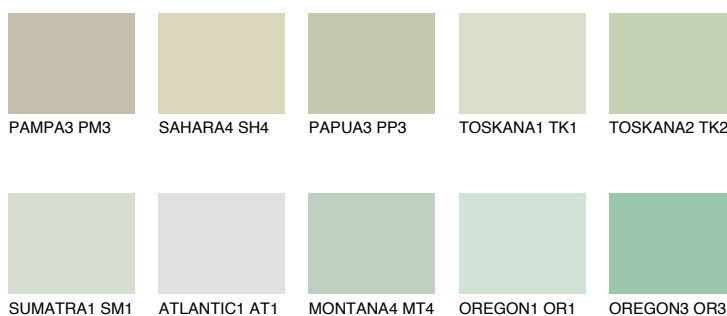


**SUMATRA2 SM2**61% **TSR** 58%**Doplňkovou barvami****ODSTÍNY CON****Odstíny Intense**

Více informací o omítkách a barvách naleznete na

www.ceresit.cz

*Prezentované odstíny jsou součástí aktuální palety fasádních omítek a barev nabízené značkou Ceresit. Berte prosím na vědomí, že se barvy v originální podobě mohou lišit od barev zobrazených na monitoru. Elektronická a tištěná podoba vzorníku není považována za plně spolehlivou prezentaci. Doporučujeme proto vybrané barvy porovnat se skutečnými vzorkovnicí.