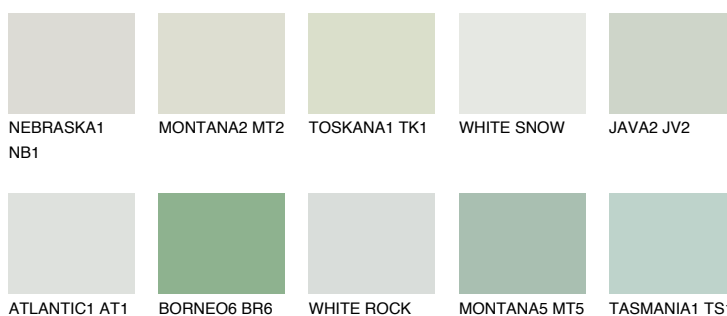


**SUMATRA1 SM1**71% **TSR** 64%**Doplňkovou barvami****ODSTÍNY CON****Odstíny Intense**

Více informací o omítkách a barvách naleznete na

[www.ceresit.cz](http://www.ceresit.cz)

\*Prezentované odstíny jsou součástí aktuální palety fasádních omítek a barev nabízené značkou Ceresit. Berte prosím na vědomí, že se barvy v originální podobě mohou lišit od barev zobrazených na monitoru. Elektronická a tištěná podoba vzorníku není považována za plně spolehlivou prezentaci. Doporučujeme proto vybrané barvy porovnat se skutečnými vzorkovnicí.