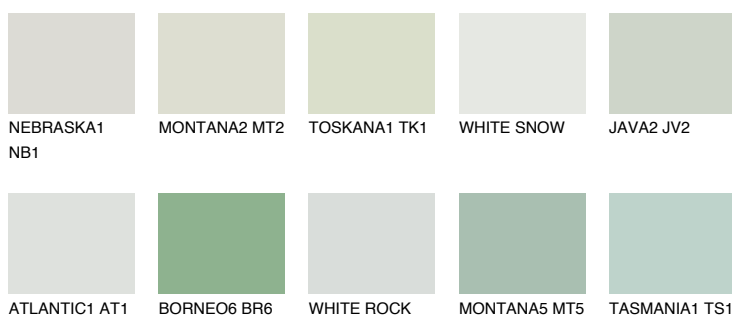

SUMATRA1 SM171% **TSR** 64%**Doplňkovou barvami****ODSTÍNY CON****Odstíny Intense**

Více informací o omítkách a barvách naleznete na
www.ceresit.cz

*Prezentované odstíny jsou součástí aktuální palety fasádních omítek a barev nabízené značkou Ceresit. Berte prosím na vědomí, že se barvy v originální podobě mohou lišit od barev zobrazených na monitoru. Elektronická a tištěná podoba vzorníku není považována za plně spolehlivou prezentaci. Doporučujeme proto vybrané barvy porovnat se skutečnými vzorkovnicí.