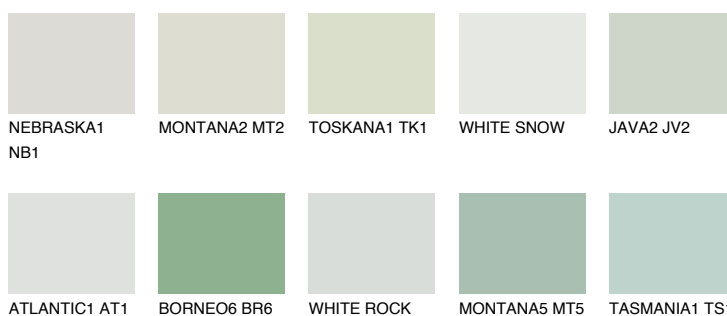

SUMATRA1 SM171% **TSR** 64%**Doplňkovou barvami****ODSTÍNY CON****Odstíny Intense**

Více informací o omítkách a barvách naleznete na
www.ceresit.cz

*Prezentované odstíny jsou součástí aktuální palety fasádních omítek a barev nabízené značkou Ceresit. Berte prosím na vědomí, že se barvy v originální podobě mohou lišit od barev zobrazených na monitoru. Elektronická a tištěná podoba vzorníku není považována za plně spolehlivou prezentaci. Doporučujeme proto vybrané barvy porovnat se skutečnými vzorkovnicí.