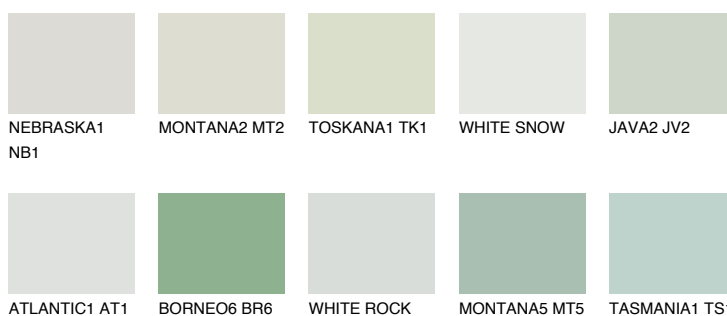

SUMATRA1 SM1

71% **TSR** 64%

Doplňkovou barvami

ODSTÍNY CON

Odstíny Intense

Více informací o omítkách a barvách naleznete na

www.ceresit.cz

*Prezentované odstíny jsou součástí aktuální palety fasádních omítek a barev nabízené značkou Ceresit. Berte prosím na vědomí, že se barvy v originální podobě mohou lišit od barev zobrazených na monitoru. Elektronická a tištěná podoba vzorníku není považována za plně spolehlivou prezentaci. Doporučujeme proto vybrané barvy porovnat se skutečnými vzorkovnicí.