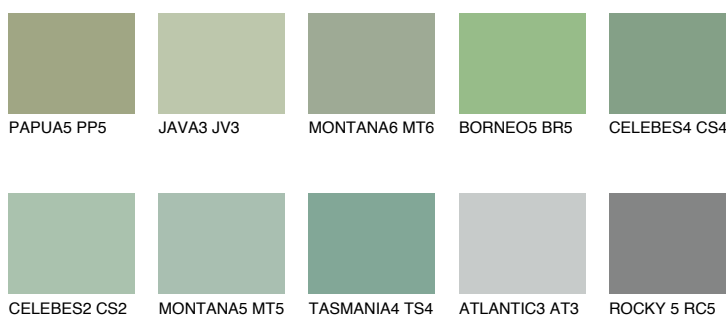

BORNEO6 BR6

☀ 39% **TSR 34%**

Doplňkovou barvami

ODSTÍNY CON

Odstíny Intense

Více informací o omítkách a barvách naleznete na
www.ceresit.cz

*Prezentované odstíny jsou součástí aktuální palety fasádních omítek a barev nabízené značkou Ceresit. Berte prosím na vědomí, že se barvy v originální podobě mohou lišit od barev zobrazených na monitoru. Elektronická a tištěná podoba vzorníku není považována za plně spolehlivou prezentaci. Doporučujeme proto vybrané barvy porovnat se skutečnými vzorkovnicí.