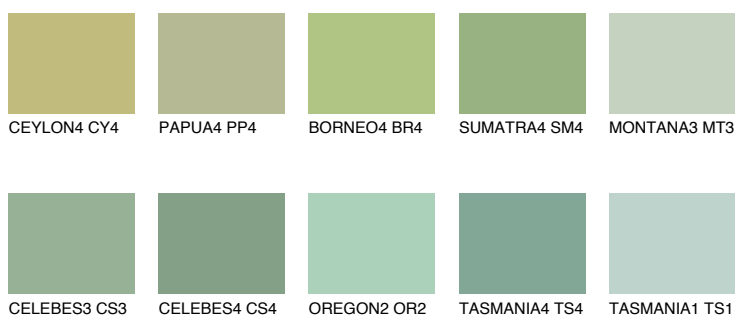

**BORNEO5 BR5**☀ 45% **TSR 38%****Doplňkovou barvami****ODSTÍNY CON****Odstíny Intense**

Více informací o omítkách a barvách naleznete na

www.ceresit.cz

*Prezentované odstíny jsou součástí aktuální palety fasádních omítek a barev nabízené značkou Ceresit. Berte prosím na vědomí, že se barvy v originální podobě mohou lišit od barev zobrazených na monitoru. Elektronická a tištěná podoba vzorníku není považována za plně spolehlivou prezentaci. Doporučujeme proto vybrané barvy porovnat se skutečnými vzorkovnicí.