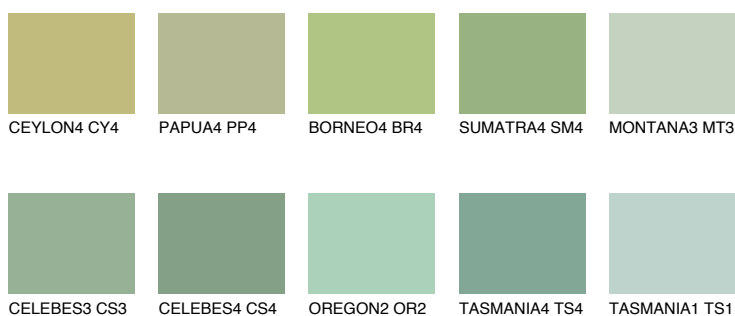

**BORNEO5 BR5**☀ 45% **TSR 38%****Doplňkovou barvami****ODSTÍNY CON****Odstíny Intense**

Více informací o omítkách a barvách naleznete na
www.ceresit.cz

*Prezentované odstíny jsou součástí aktuální palety fasádních omítek a barev nabízené značkou Ceresit. Berte prosím na vědomí, že se barvy v originální podobě mohou lišit od barev zobrazených na monitoru. Elektronická a tištěná podoba vzorníku není považována za plně spolehlivou prezentaci. Doporučujeme proto vybrané barvy porovnat se skutečnými vzorkovnicí.