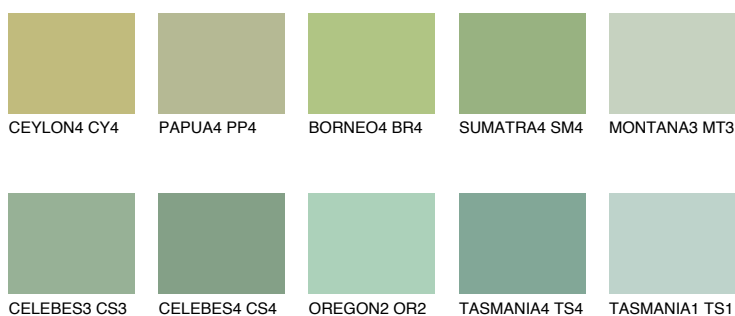

BORNEO5 BR5

☀ 45% **TSR 38%**

Doplňkovou barvami

ODSTÍNY CON

Odstíny Intense

Více informací o omítkách a barvách naleznete na

www.ceresit.cz

*Prezentované odstíny jsou součástí aktuální palety fasádních omítek a barev nabízené značkou Ceresit. Berte prosím na vědomí, že se barvy v originální podobě mohou lišit od barev zobrazených na monitoru. Elektronická a tištěná podoba vzorníku není považována za plně spolehlivou prezentaci. Doporučujeme proto vybrané barvy porovnat se skutečnými vzorkovnicí.