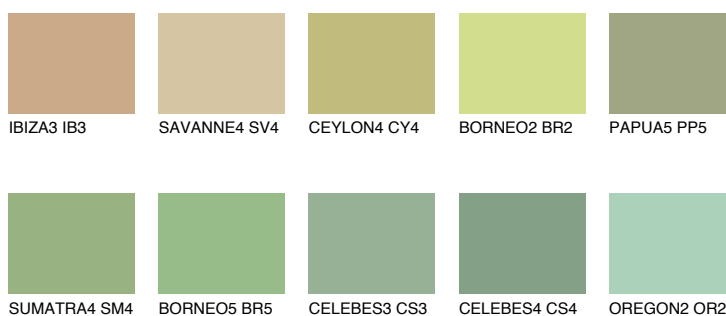

BORNEO4 BR4

51% TSR 43%

Doplňkovou barvami

ODSTÍNY CON

Odstíny Intense

Více informací o omítkách a barvách naleznete na

www.ceresit.cz

*Prezentované odstíny jsou součástí aktuální palety fasádních omítek a barev nabízené značkou Ceresit. Berte prosím na vědomí, že se barvy v originální podobě mohou lišit od barev zobrazených na monitoru. Elektronická a tištěná podoba vzorníku není považována za plně spolehlivou prezentaci. Doporučujeme proto vybrané barvy porovnat se skutečnými vzorkovnicí.