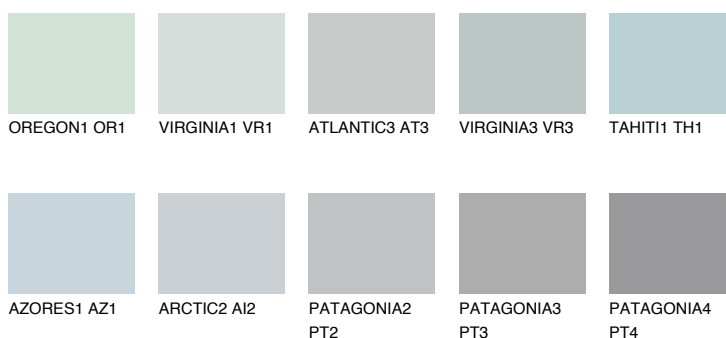

ALASKA1 AL166% **TSR** 65%**Doplňkovou barvami****ODSTÍNY CON****Odstíny Intense**

Více informací o omítkách a barvách naleznete na
www.ceresit.cz

*Prezentované odstíny jsou součástí aktuální palety fasádních omítek a barev nabízené značkou Ceresit. Berte prosím na vědomí, že se barvy v originální podobě mohou lišit od barev zobrazených na monitoru. Elektronická a tištěná podoba vzorníku není považována za plně spolehlivou prezentaci. Doporučujeme proto vybrané barvy porovnat se skutečnými vzorkovnicí.