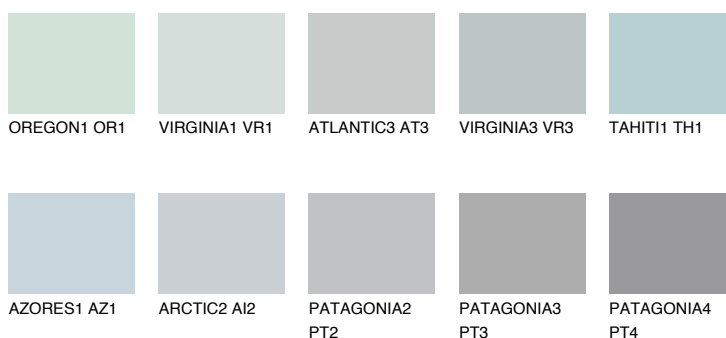

**ALASKA1 AL1**66% **TSR** 65%**Doplňkovou barvami****ODSTÍNY CON****Odstíny Intense**

Více informací o omítkách a barvách naleznete na  
[www.ceresit.cz](http://www.ceresit.cz)

\*Prezentované odstíny jsou součástí aktuální palety fasádních omítek a barev nabízené značkou Ceresit. Berte prosím na vědomí, že se barvy v originální podobě mohou lišit od barev zobrazených na monitoru. Elektronická a tištěná podoba vzorníku není považována za plně spolehlivou prezentaci. Doporučujeme proto vybrané barvy porovnat se skutečnými vzorkovnicí.