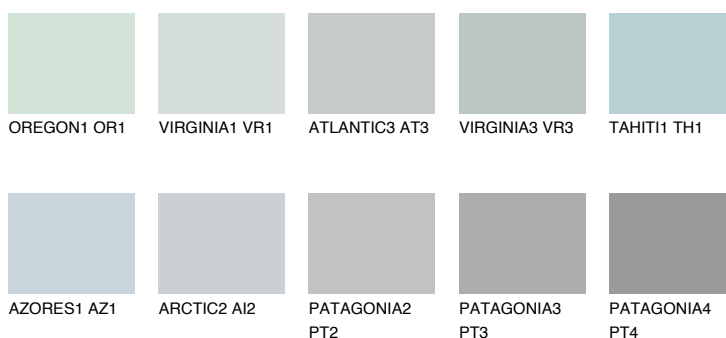

**ALASKA1 AL1**66% **TSR** 65%**Doplňkovou barvami****ODSTÍNY CON****Odstíny Intense**

Více informací o omítkách a barvách naleznete na
www.ceresit.cz

*Prezentované odstíny jsou součástí aktuální palety fasádních omítek a barev nabízené značkou Ceresit. Berte prosím na vědomí, že se barvy v originální podobě mohou lišit od barev zobrazených na monitoru. Elektronická a tištěná podoba vzorníku není považována za plně spolehlivou prezentaci. Doporučujeme proto vybrané barvy porovnat se skutečnými vzorkovnicí.