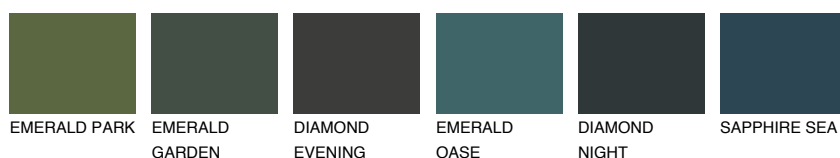

BORNEO1 BR1

67% TSR 64%

Doplňkovou barvami

ODSTÍNY CON

Odstíny Intense

Více informací o omítkách a barvách naleznete na
www.ceresit.cz

*Prezentované odstíny jsou součástí aktuální palety fasádních omítek a barev nabízené značkou Ceresit. Berte prosím na vědomí, že se barvy v originální podobě mohou lišit od barev zobrazených na monitoru. Elektronická a tištěná podoba vzorníku není považována za plně spolehlivou prezentaci. Doporučujeme proto vybrané barvy porovnat se skutečnými vzorkovnicí.