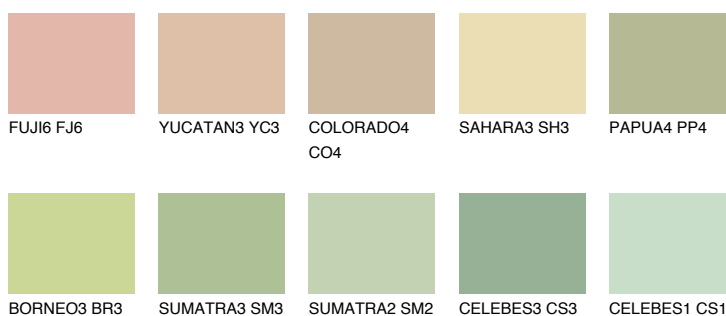

BORNEO1 BR1

67% TSR 64%

Doplňkovou barvami

ODSTÍNY CON

Odstíny Intense

Více informací o omítkách a barvách naleznete na
www.ceresit.cz

*Prezentované odstíny jsou součástí aktuální palety fasádních omítek a barev nabízené značkou Ceresit. Berte prosím na vědomí, že se barvy v originální podobě mohou lišit od barev zobrazených na monitoru. Elektronická a tištěná podoba vzorníku není považována za plně spolehlivou prezentaci. Doporučujeme proto vybrané barvy porovnat se skutečnými vzorkovnicí.