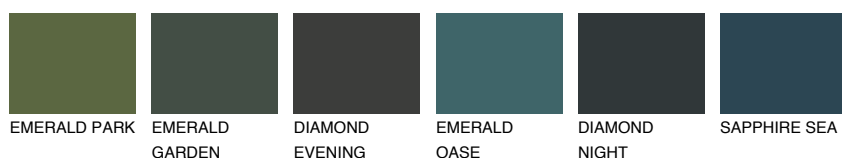

**BORNEO1 BR1**67% **TSR** 64%**Doplňkovou barvami****ODSTÍNY CON****Odstíny Intense**

Více informací o omítkách a barvách naleznete na  
[www.ceresit.cz](http://www.ceresit.cz)

\*Prezentované odstíny jsou součástí aktuální palety fasádních omítek a barev nabízené značkou Ceresit. Berte prosím na vědomí, že se barvy v originální podobě mohou lišit od barev zobrazených na monitoru. Elektronická a tištěná podoba vzorníku není považována za plně spolehlivou prezentaci. Doporučujeme proto vybrané barvy porovnat se skutečnými vzorkovnicí.