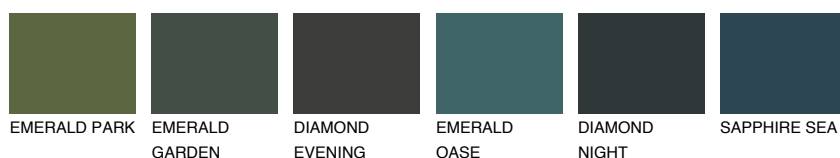

**BORNEO1 BR1**67% **TSR** 64%**Doplňkovou barvami****ODSTÍNY CON****Odstíny Intense**

Více informací o omítkách a barvách naleznete na

www.ceresit.cz

*Prezentované odstíny jsou součástí aktuální palety fasádních omítek a barev nabízené značkou Ceresit. Berte prosím na vědomí, že se barvy v originální podobě mohou lišit od barev zobrazených na monitoru. Elektronická a tištěná podoba vzorníku není považována za plně spolehlivou prezentaci. Doporučujeme proto vybrané barvy porovnat se skutečnými vzorkovnicí.