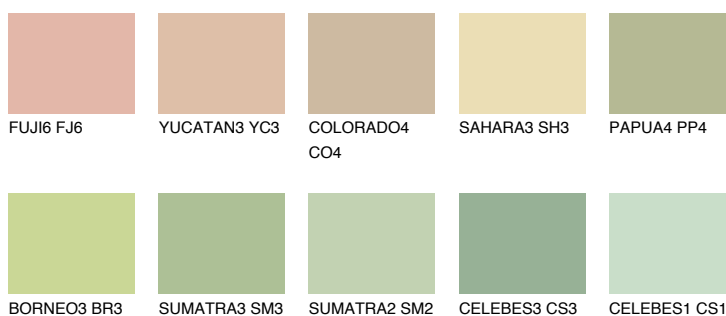

**BORNEO1 BR1**67% **TSR** 64%**Doplňkovou barvami****ODSTÍNY CON****Odstíny Intense**

Více informací o omítkách a barvách naleznete na  
[www.ceresit.cz](http://www.ceresit.cz)

\*Prezentované odstíny jsou součástí aktuální palety fasádních omítek a barev nabízené značkou Ceresit. Berte prosím na vědomí, že se barvy v originální podobě mohou lišit od barev zobrazených na monitoru. Elektronická a tištěná podoba vzorníku není považována za plně spolehlivou prezentaci. Doporučujeme proto vybrané barvy porovnat se skutečnými vzorkovnicí.