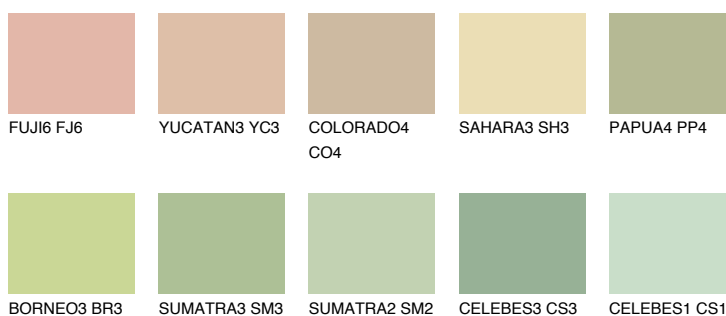

**BORNEO1 BR1**67% **TSR** 64%**Doplňkovou barvami****ODSTÍNY CON****Odstíny Intense**

Více informací o omítkách a barvách naleznete na

www.ceresit.cz

*Prezentované odstíny jsou součástí aktuální palety fasádních omítek a barev nabízené značkou Ceresit. Berte prosím na vědomí, že se barvy v originální podobě mohou lišit od barev zobrazených na monitoru. Elektronická a tištěná podoba vzorníku není považována za plně spolehlivou prezentaci. Doporučujeme proto vybrané barvy porovnat se skutečnými vzorkovnicí.