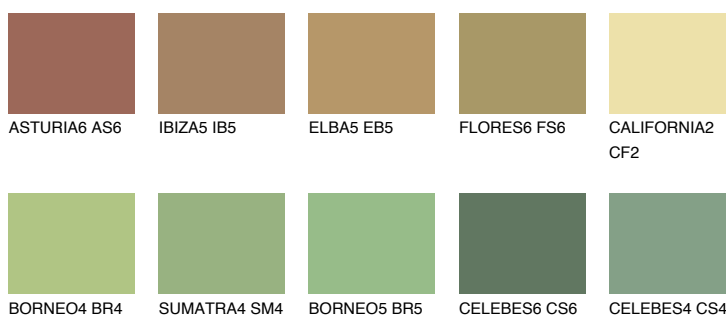

## CEYLON6 CY6

☀ 29% **TSR** 41%

### Doplňkovou barvami

#### Odstíny Intense

Více informací o omítkách a barvách naleznete na

[www.ceresit.cz](http://www.ceresit.cz)

\*Prezentované odstíny jsou součástí aktuální palety fasádních omítek a barev nabízené značkou Ceresit. Berte prosím na vědomí, že se barvy v originální podobě mohou lišit od barev zobrazených na monitoru. Elektronická a tištěná podoba vzorníku není považována za plně spolehlivou prezentaci. Doporučujeme proto vybrané barvy porovnat se skutečnými vzorkovnicí.