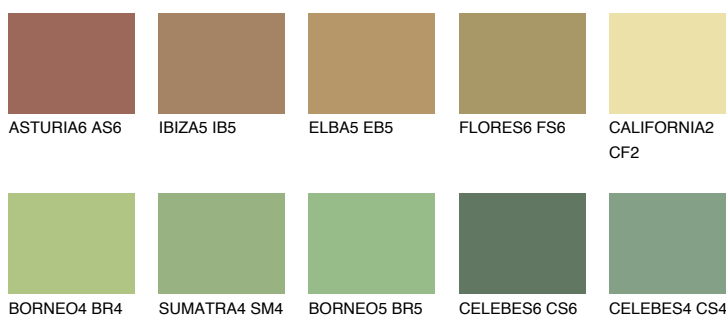

**CEYLON6 CY6**☀ 29% **TSR** 41%**Doplňkovou barvami****ODSTÍNY CON****Odstíny Intense**

Více informací o omítkách a barvách naleznete na

www.ceresit.cz

*Prezentované odstíny jsou součástí aktuální palety fasádních omítek a barev nabízené značkou Ceresit. Berte prosím na vědomí, že se barvy v originální podobě mohou lišit od barev zobrazených na monitoru. Elektronická a tištěná podoba vzorníku není považována za plně spolehlivou prezentaci. Doporučujeme proto vybrané barvy porovnat se skutečnými vzorkovnicí.