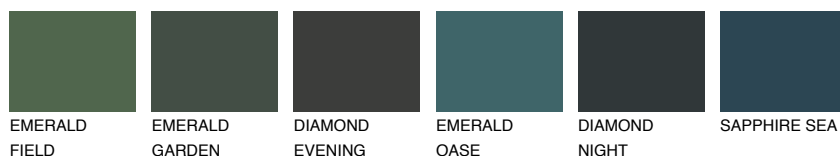

**CEYLON6 CY6**☀ 29% **TSR** 41%**Doplňkovou barvami****ODSTÍNY CON****Odstíny Intense**

Více informací o omítkách a barvách naleznete na

www.ceresit.cz

*Prezentované odstíny jsou součástí aktuální palety fasádních omítek a barev nabízené značkou Ceresit. Berte prosím na vědomí, že se barvy v originální podobě mohou lišit od barev zobrazených na monitoru. Elektronická a tištěná podoba vzorníku není považována za plně spolehlivou prezentaci. Doporučujeme proto vybrané barvy porovnat se skutečnými vzorkovnicí.