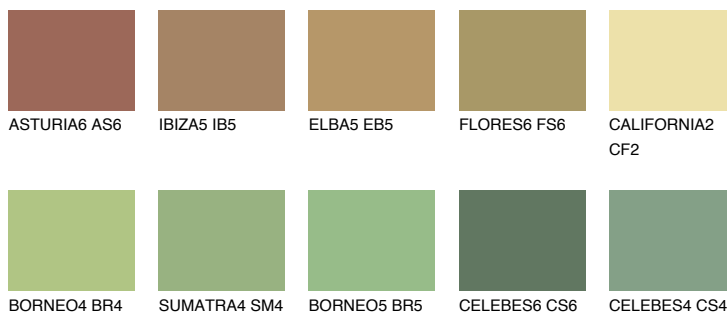

**CEYLON6 CY6**☀ 29% **TSR** 41%**Doplňkovou barvami****ODSTÍNY CON****Odstíny Intense**

Více informací o omítkách a barvách naleznete na

www.ceresit.cz

*Prezentované odstíny jsou součástí aktuální palety fasádních omítek a barev nabízené značkou Ceresit. Berte prosím na vědomí, že se barvy v originální podobě mohou lišit od barev zobrazených na monitoru. Elektronická a tištěná podoba vzorníku není považována za plně spolehlivou prezentaci. Doporučujeme proto vybrané barvy porovnat se skutečnými vzorkovnicí.