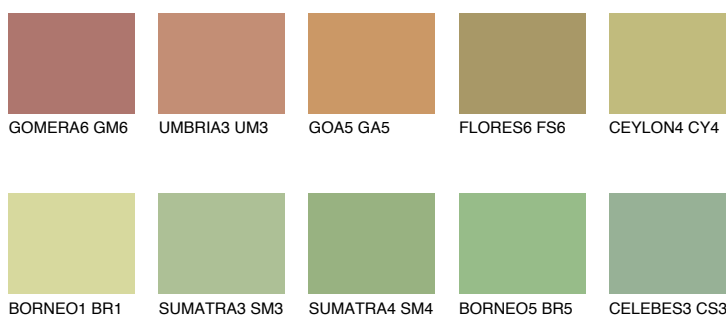

CEYLON5 CY5

44% **TSR** 51%

Doplňkovou barvami

ODSTÍNY CON

Odstíny Intense

Více informací o omítkách a barvách naleznete na www.ceresit.cz

*Prezentované odstíny jsou součástí aktuální palety fasádních omítek a barev nabízené značkou Ceresit. Berte prosím na vědomí, že se barvy v originální podobě mohou lišit od barev zobrazených na monitoru. Elektronická a tištěná podoba vzorníku není považována za plně spolehlivou prezentaci. Doporučujeme proto vybrané barvy porovnat se skutečnými vzorkovnicí.