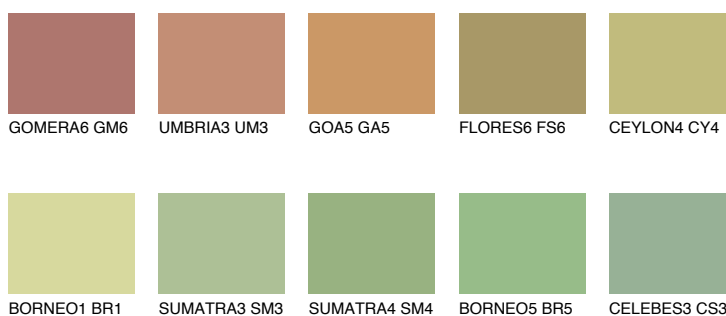

**CEYLON5 CY5**● 44% **TSR** 51%**Doplňkovou barvami****ODSTÍNY CON****Odstíny Intense**

Více informací o omítkách a barvách naleznete na
www.ceresit.cz

*Prezentované odstíny jsou součástí aktuální palety fasádních omítek a barev nabízené značkou Ceresit. Berte prosím na vědomí, že se barvy v originální podobě mohou lišit od barev zobrazených na monitoru. Elektronická a tištěná podoba vzorníku není považována za plně spolehlivou prezentaci. Doporučujeme proto vybrané barvy porovnat se skutečnými vzorkovnicí.