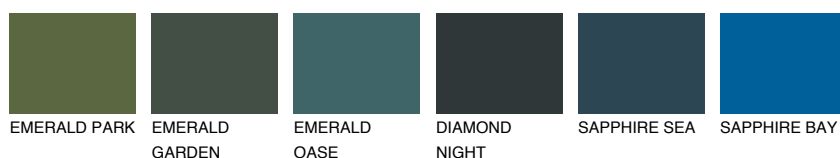

CEYLON5 CY5

44% **TSR** 51%

Doplňkovou barvami

ODSTÍNY CON

Odstíny Intense

Více informací o omítkách a barvách naleznete na www.ceresit.cz

*Prezentované odstíny jsou součástí aktuální palety fasádních omítek a barev nabízené značkou Ceresit. Berte prosím na vědomí, že se barvy v originální podobě mohou lišit od barev zobrazených na monitoru. Elektronická a tištěná podoba vzorníku není považována za plně spolehlivou prezentaci. Doporučujeme proto vybrané barvy porovnat se skutečnými vzorkovnicí.