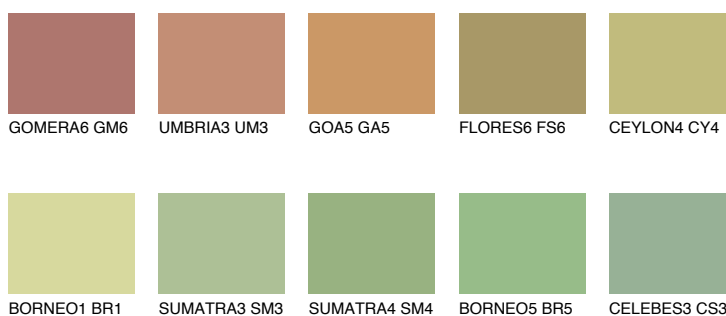

## CEYLON5 CY5

44% **TSR** 51%

### Doplňkovou barvami

#### Odstíny Intense

Více informací o omítkách a barvách naleznete na  
[www.ceresit.cz](http://www.ceresit.cz)

\*Prezentované odstíny jsou součástí aktuální palety fasádních omítek a barev nabízené značkou Ceresit. Berte prosím na vědomí, že se barvy v originální podobě mohou lišit od barev zobrazených na monitoru. Elektronická a tištěná podoba vzorníku není považována za plně spolehlivou prezentaci. Doporučujeme proto vybrané barvy porovnat se skutečnými vzorkovnicí.