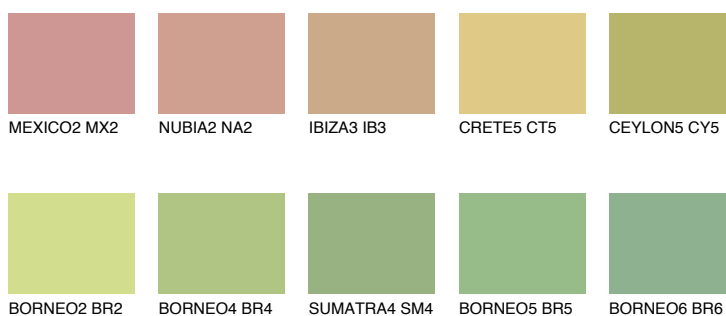

**CEYLON4 CY4**48% **TSR** 55%**Doplňkovou barvami****ODSTÍNY CON****Odstíny Intense**

Více informací o omítkách a barvách naleznete na
www.ceresit.cz

*Prezentované odstíny jsou součástí aktuální palety fasádních omítek a barev nabízené značkou Ceresit. Berte prosím na vědomí, že se barvy v originální podobě mohou lišit od barev zobrazených na monitoru. Elektronická a tištěná podoba vzorníku není považována za plně spolehlivou prezentaci. Doporučujeme proto vybrané barvy porovnat se skutečnými vzorkovnicí.