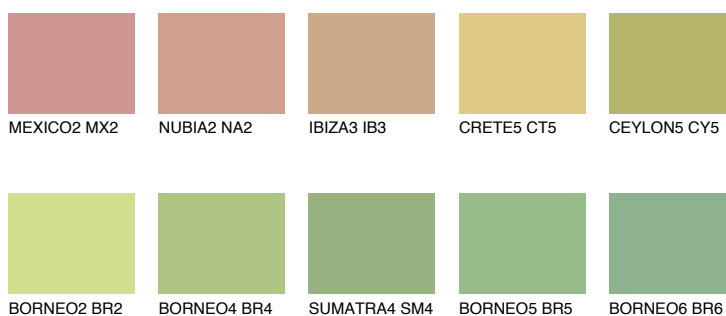

CEYLON4 CY4

48% TSR 55%

Doplňkovou barvami

ODSTÍNY CON

Odstíny Intense

Více informací o omítkách a barvách naleznete na
www.ceresit.cz

*Prezentované odstíny jsou součástí aktuální palety fasádních omítek a barev nabízené značkou Ceresit. Berte prosím na vědomí, že se barvy v originální podobě mohou lišit od barev zobrazených na monitoru. Elektronická a tištěná podoba vzorníku není považována za plně spolehlivou prezentaci. Doporučujeme proto vybrané barvy porovnat se skutečnými vzorkovnicí.