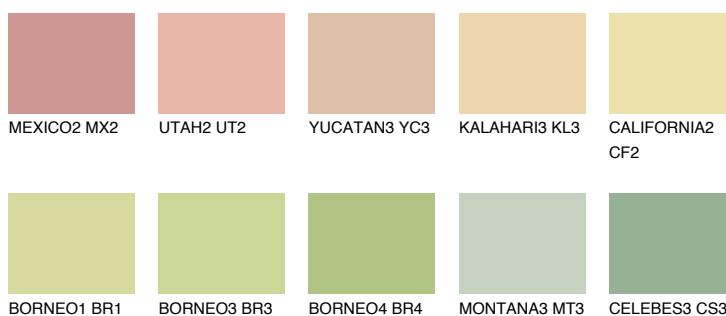

CEYLON3 CY3

71% TSR 69%

Doplňkovou barvami

ODSTÍNY CON

Odstíny Intense

Více informací o omítkách a barvách naleznete na
www.ceresit.cz

*Prezentované odstíny jsou součástí aktuální palety fasádních omítek a barev nabízené značkou Ceresit. Berte prosím na vědomí, že se barvy v originální podobě mohou lišit od barev zobrazených na monitoru. Elektronická a tištěná podoba vzorníku není považována za plně spolehlivou prezentaci. Doporučujeme proto vybrané barvy porovnat se skutečnými vzorkovnicí.