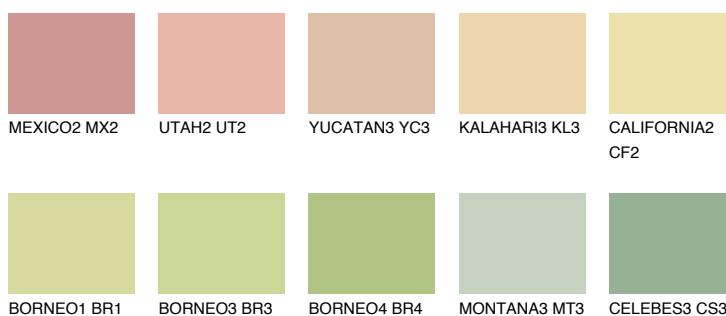

**CEYLON3 CY3**71% **TSR** 69%**Doplňkovou barvami****ODSTÍNY CON****Odstíny Intense**

Více informací o omítkách a barvách naleznete na

www.ceresit.cz

*Prezentované odstíny jsou součástí aktuální palety fasádních omítek a barev nabízené značkou Ceresit. Berte prosím na vědomí, že se barvy v originální podobě mohou lišit od barev zobrazených na monitoru. Elektronická a tištěná podoba vzorníku není považována za plně spolehlivou prezentaci. Doporučujeme proto vybrané barvy porovnat se skutečnými vzorkovnicí.