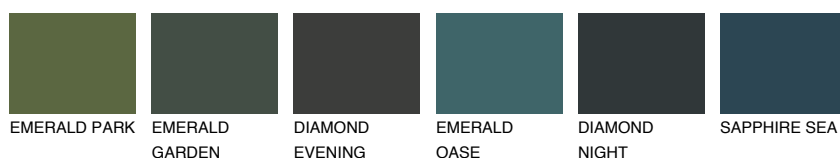

**CEYLON2 CY2**77% **TSR** 73%**Doplňkovou barvami****ODSTÍNY CON****Odstíny Intense**

Více informací o omítkách a barvách naleznete na
www.ceresit.cz

*Prezentované odstíny jsou součástí aktuální palety fasádních omítek a barev nabízené značkou Ceresit. Berte prosím na vědomí, že se barvy v originální podobě mohou lišit od barev zobrazených na monitoru. Elektronická a tištěná podoba vzorníku není považována za plně spolehlivou prezentaci. Doporučujeme proto vybrané barvy porovnat se skutečnými vzorkovnicí.