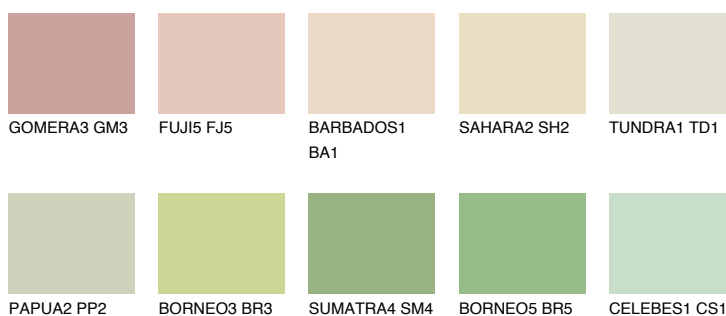

**CEYLON2 CY2**77% **TSR** 73%**Doplňkovou barvami****ODSTÍNY CON****Odstíny Intense**

Více informací o omítkách a barvách naleznete na
www.ceresit.cz

*Prezentované odstíny jsou součástí aktuální palety fasádních omítek a barev nabízené značkou Ceresit. Berte prosím na vědomí, že se barvy v originální podobě mohou lišit od barev zobrazených na monitoru. Elektronická a tištěná podoba vzorníku není považována za plně spolehlivou prezentaci. Doporučujeme proto vybrané barvy porovnat se skutečnými vzorkovnicí.