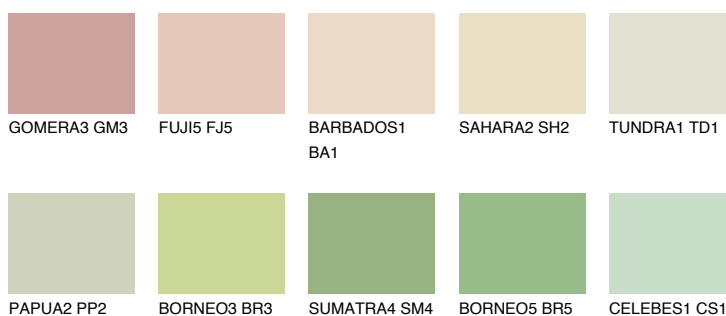


**CEYLON2 CY2**77% **TSR** 73%**Doplňkovou barvami****ODSTÍNY CON****Odstíny Intense**

Více informací o omítkách a barvách naleznete na  
[www.ceresit.cz](http://www.ceresit.cz)

\*Prezentované odstíny jsou součástí aktuální palety fasádních omítek a barev nabízené značkou Ceresit. Berte prosím na vědomí, že se barvy v originální podobě mohou lišit od barev zobrazených na monitoru. Elektronická a tištěná podoba vzorníku není považována za plně spolehlivou prezentaci. Doporučujeme proto vybrané barvy porovnat se skutečnými vzorkovnicí.