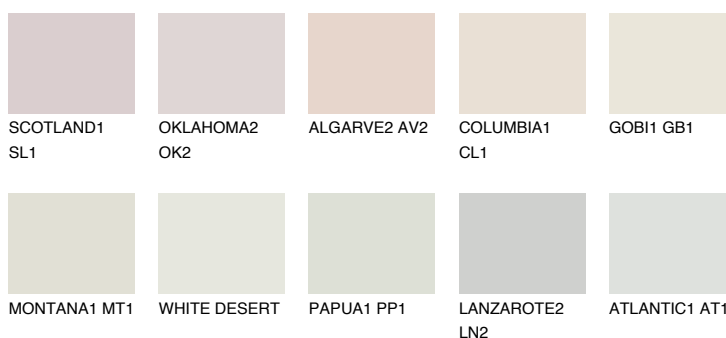

CEYLON1 CY1

77% **TSR** 76%

Doplňkovou barvami

ODSTÍNY CON

Odstíny Intense

Více informací o omítkách a barvách naleznete na

www.ceresit.cz

*Prezentované odstíny jsou součástí aktuální palety fasádních omítek a barev nabízené značkou Ceresit. Berte prosím na vědomí, že se barvy v originální podobě mohou lišit od barev zobrazených na monitoru. Elektronická a tištěná podoba vzorníku není považována za plně spolehlivou prezentaci. Doporučujeme proto vybrané barvy porovnat se skutečnými vzorkovnicí.