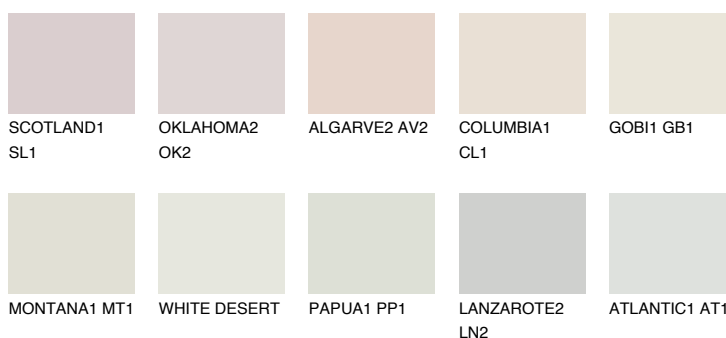

## CEYLON1 CY1

77% **TSR** 76%

### Doplňkovou barvami

#### Odstíny Intense

Více informací o omítkách a barvách naleznete na

[www.ceresit.cz](http://www.ceresit.cz)

\*Prezentované odstíny jsou součástí aktuální palety fasádních omítek a barev nabízené značkou Ceresit. Berte prosím na vědomí, že se barvy v originální podobě mohou lišit od barev zobrazených na monitoru. Elektronická a tištěná podoba vzorníku není považována za plně spolehlivou prezentaci. Doporučujeme proto vybrané barvy porovnat se skutečnými vzorkovnicí.