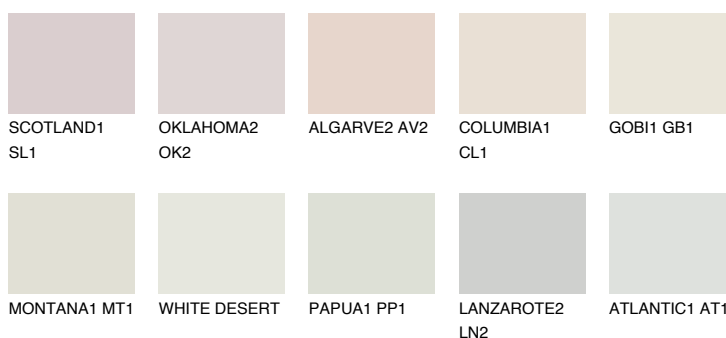


**CEYLON1 CY1**77% **TSR** 76%**Doplňkovou barvami****ODSTÍNY CON****Odstíny Intense**

Více informací o omítkách a barvách naleznete na
www.ceresit.cz

*Prezentované odstíny jsou součástí aktuální palety fasádních omítek a barev nabízené značkou Ceresit. Berte prosím na vědomí, že se barvy v originální podobě mohou lišit od barev zobrazených na monitoru. Elektronická a tištěná podoba vzorníku není považována za plně spolehlivou prezentaci. Doporučujeme proto vybrané barvy porovnat se skutečnými vzorkovnicí.