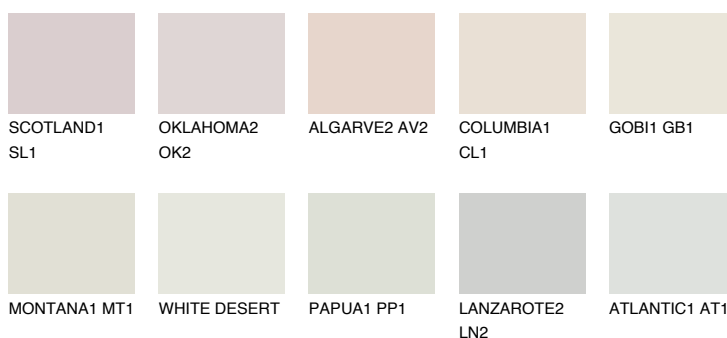

**CEYLON1 CY1**77% **TSR** 76%**Doplňkovou barvami****ODSTÍNY CON****Odstíny Intense**

Více informací o omítkách a barvách naleznete na  
[www.ceresit.cz](http://www.ceresit.cz)

\*Prezentované odstíny jsou součástí aktuální palety fasádních omítek a barev nabízené značkou Ceresit. Berte prosím na vědomí, že se barvy v originální podobě mohou lišit od barev zobrazených na monitoru. Elektronická a tištěná podoba vzorníku není považována za plně spolehlivou prezentaci. Doporučujeme proto vybrané barvy porovnat se skutečnými vzorkovnicí.