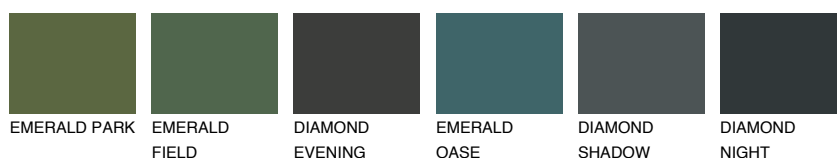

**CEYLON1 CY1**77% **TSR** 76%**Doplňkovou barvami****ODSTÍNY CON****Odstíny Intense**

Více informací o omítkách a barvách naleznete na  
[www.ceresit.cz](http://www.ceresit.cz)

\*Prezentované odstíny jsou součástí aktuální palety fasádních omítek a barev nabízené značkou Ceresit. Berte prosím na vědomí, že se barvy v originální podobě mohou lišit od barev zobrazených na monitoru. Elektronická a tištěná podoba vzorníku není považována za plně spolehlivou prezentaci. Doporučujeme proto vybrané barvy porovnat se skutečnými vzorkovnicí.