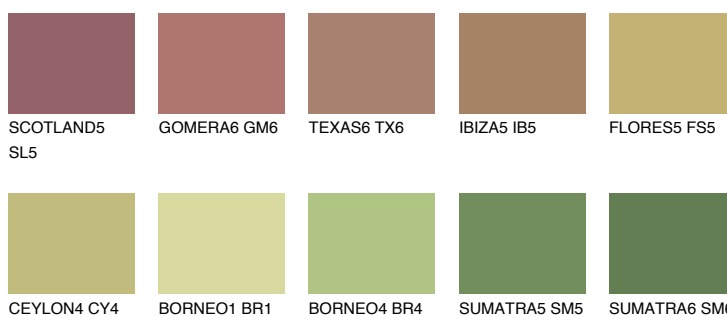

**FLORES6 FS6**☀ 32% **TSR** 31%**Doplňkovou barvami****ODSTÍNY CON****Odstíny Intense**

Více informací o omítkách a barvách naleznete na

www.ceresit.cz

*Prezentované odstíny jsou součástí aktuální palety fasádních omítek a barev nabízené značkou Ceresit. Berte prosím na vědomí, že se barvy v originální podobě mohou lišit od barev zobrazených na monitoru. Elektronická a tištěná podoba vzorníku není považována za plně spolehlivou prezentaci. Doporučujeme proto vybrané barvy porovnat se skutečnými vzorkovnicí.